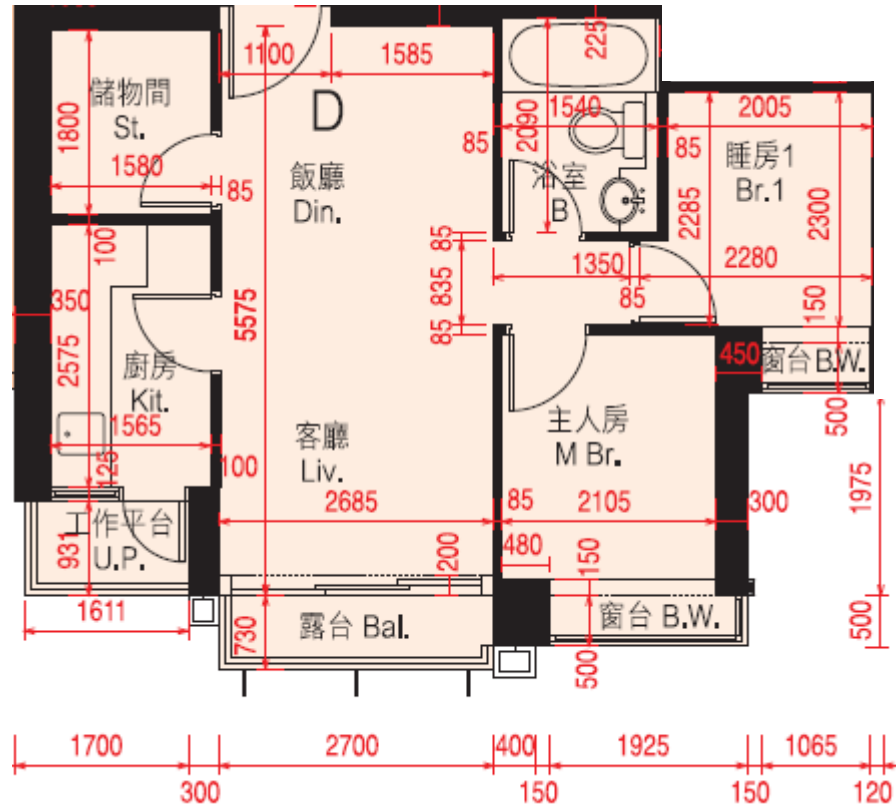

迎海·星灣御 第23座

5-11,16-20,23樓

D單位平面圖

實用面積:497呎

*本單位平面圖只作參考及內部使用。