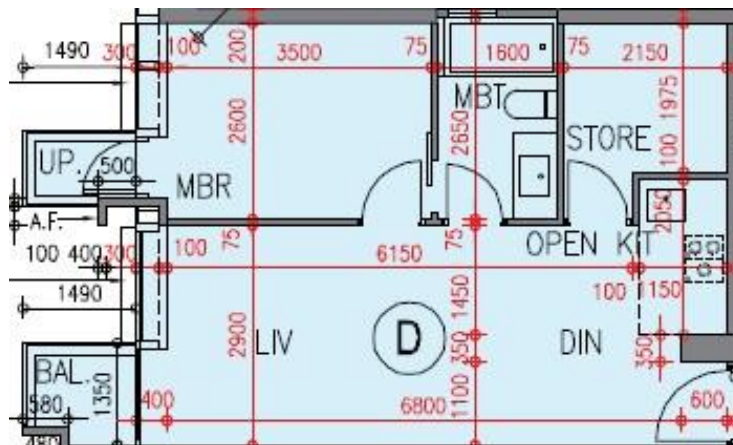

逸瓏園 The Mediterranean
第3座

2,3,5-6樓D室-單位平面圖

實用面積:532呎

露台:22呎

*本單位平面圖只作參考及內部使用。