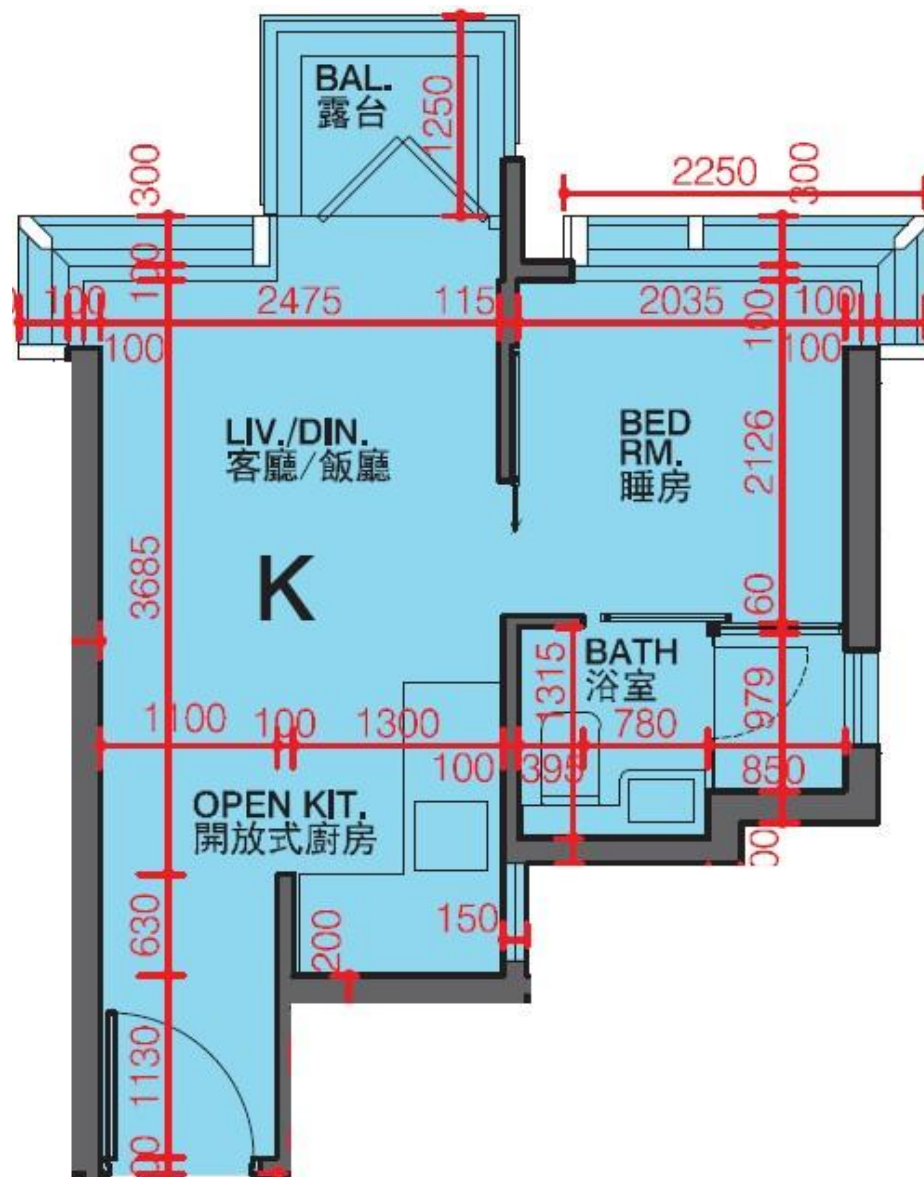

利奧坊·凱岸 Cetus · Square Mile  
2座21-23,25-28樓K室-單位平面圖  
實用面積:278呎  
平台:22呎

\*本單位平面圖只作參考及內部使用。