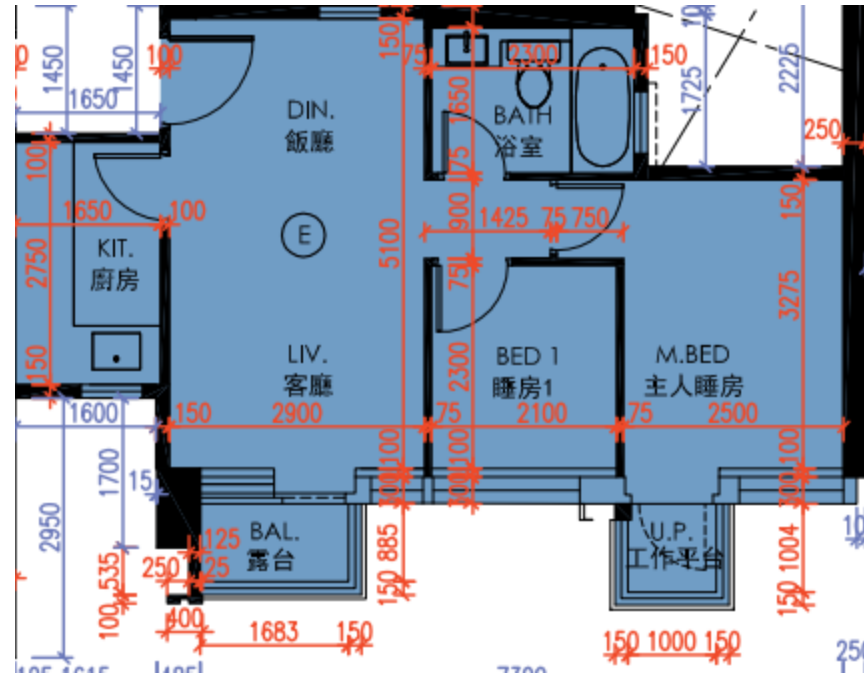

皓畋- 第6座 - 9-25樓

E單位平面圖

實用面積:

E: 535呎

*本單位平面圖只作參考及內部使用。

Pricerite實惠