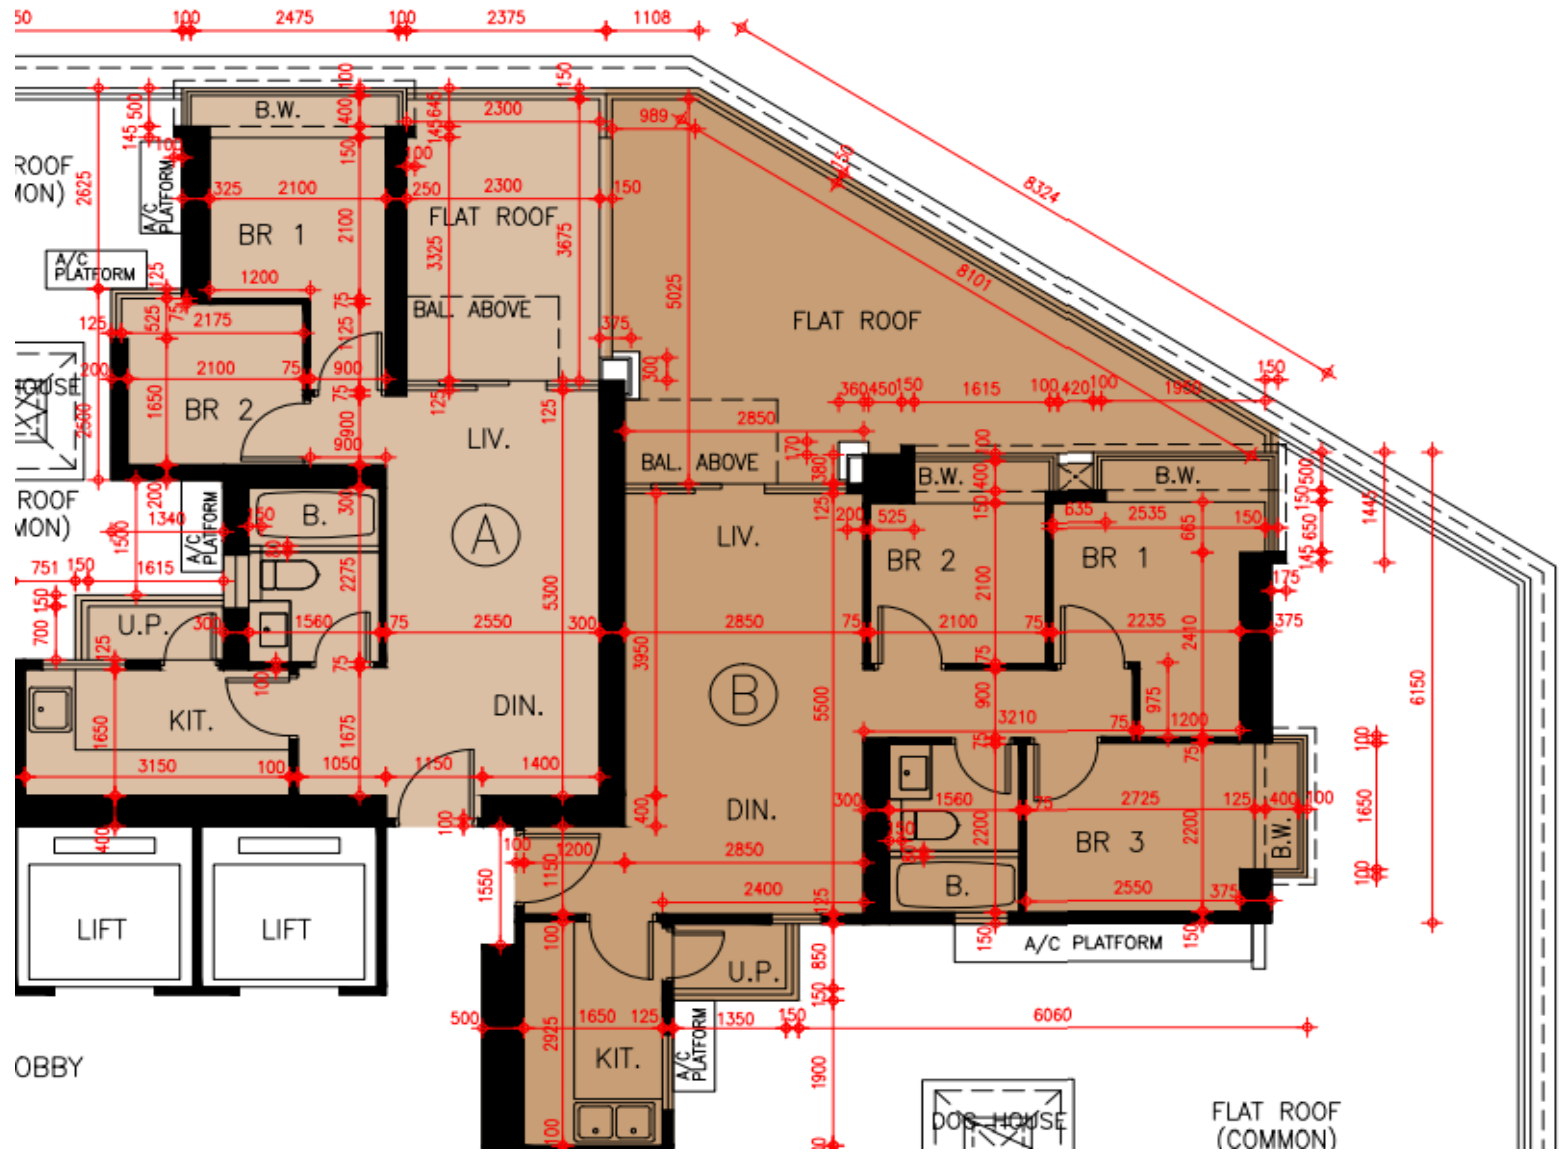

Grand Yoho- 2座6樓

A,B單位平面圖

實用面積:

A: 491呎

B: 590呎

*本單位平面圖只作參考及內部使用。