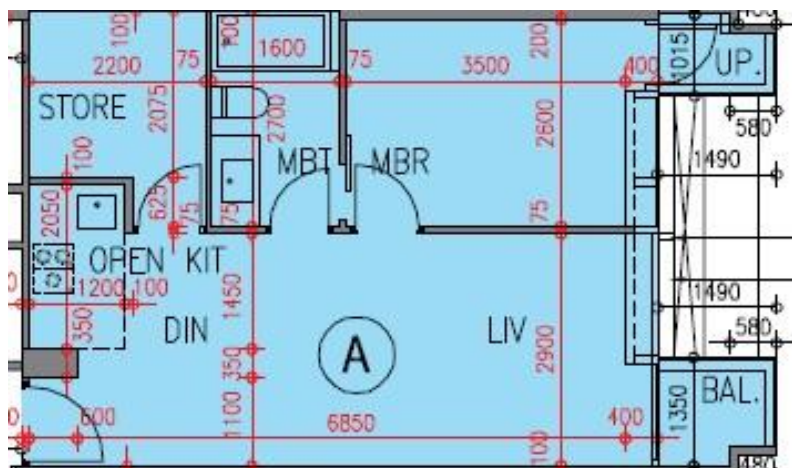

逸瓏園 The Mediterranean  
第3座

2,3,5-6樓A室-單位平面圖

實用面積:530呎

露台:22呎

\*本單位平面圖只作參考及內部使用。