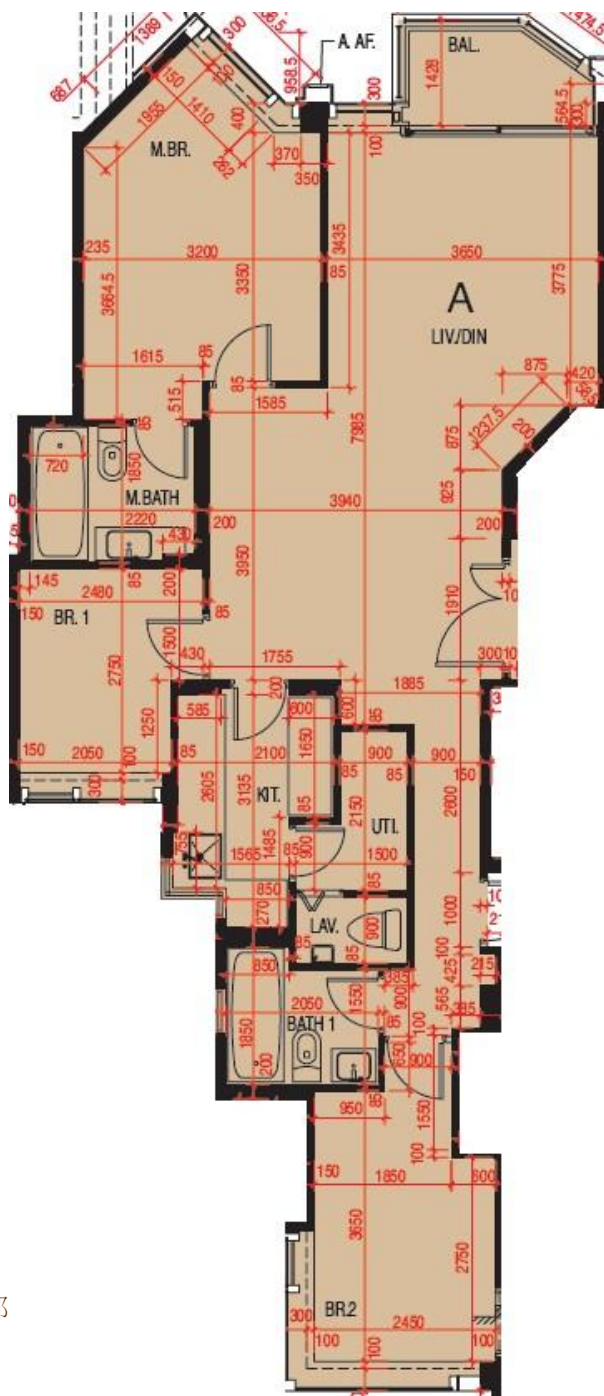

維港頌 Harbour Glory  
3座28-37樓A室-單位平面圖  
實用面積:1070呎  
露台: 38呎

\*本單位平面圖只作參考及內部