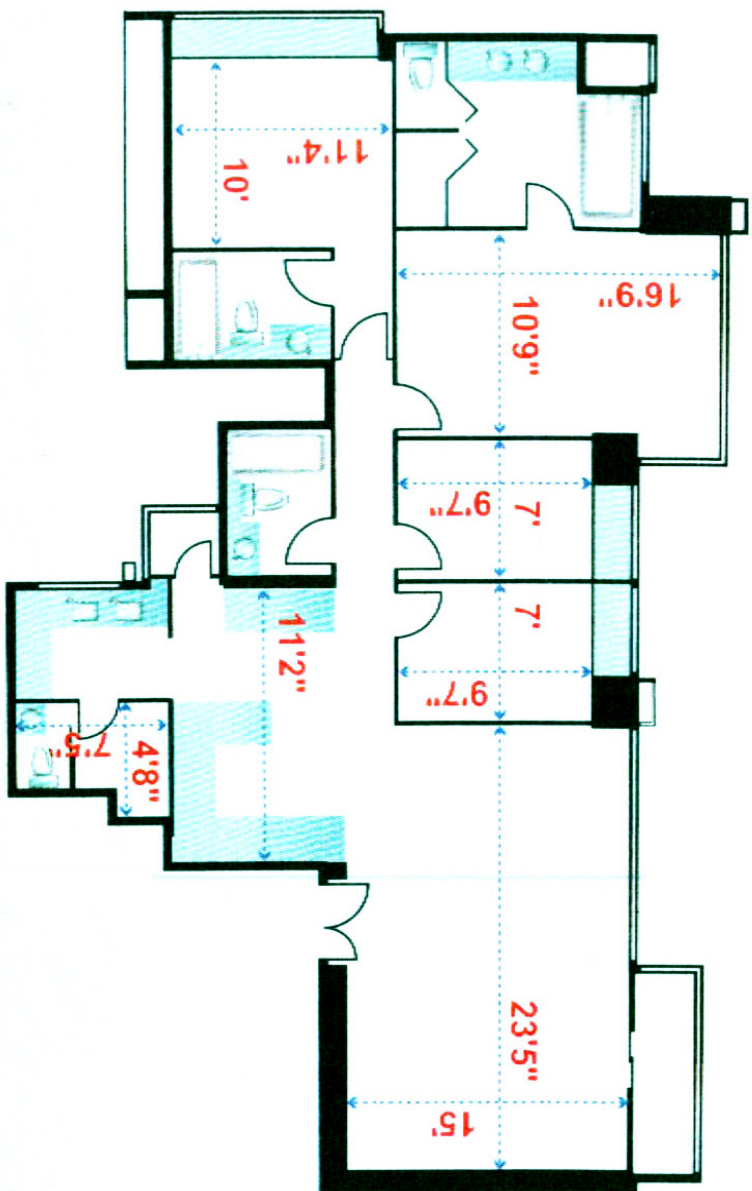

新蒲崗 譽港灣 1499 尺
2A 座中層 A 室

實用面積：
1,499 平方呎

建築面積：
1,906 平方呎

間隔：4房2廳（連雙套房）及工人套房
樓底高度：10'2"
尺寸量度自2A座中層A室