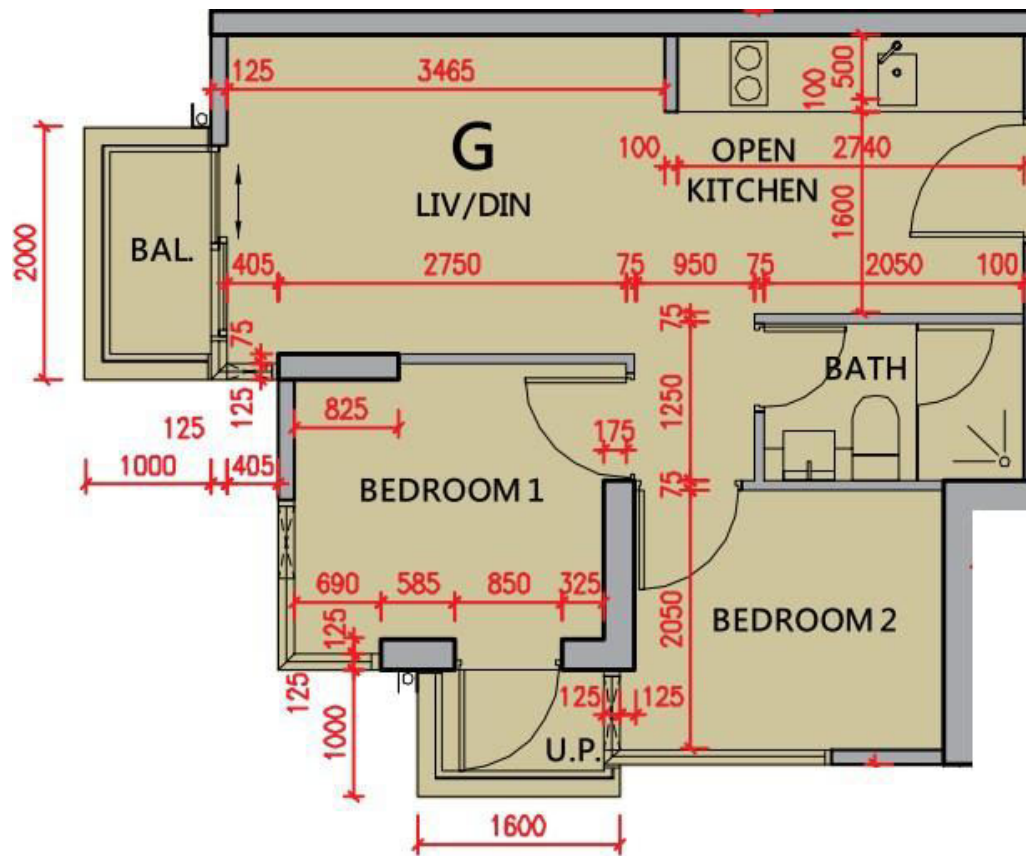

豐宴 21-23樓

G室

平面圖

實用面積: 398尺

露台: 22尺

工作平台: 16尺

*本單位平面圖只作參考及內部使用。