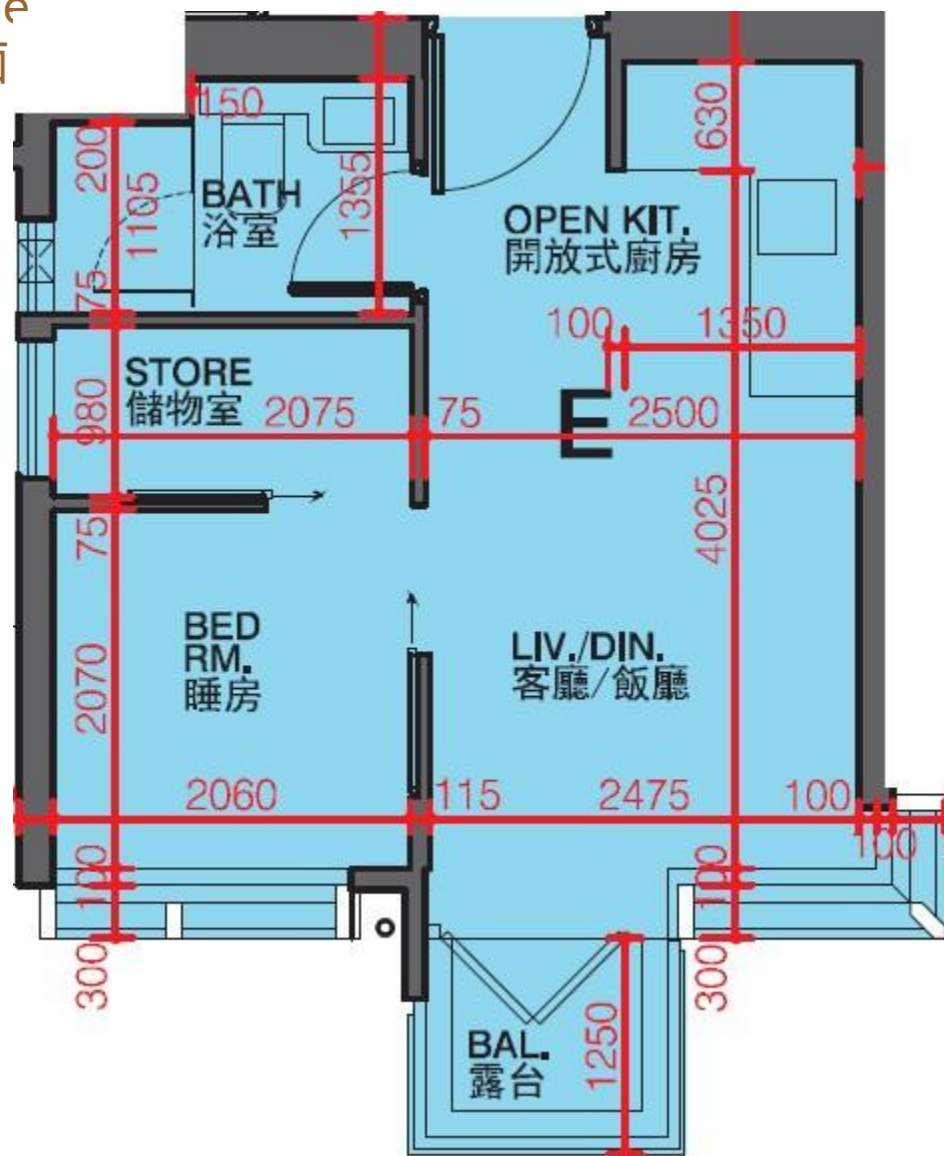

利奧坊·凱岸 Cetus · Square Mile  
2座21-23,25-28樓E室-單位平面  
實用面積:308呎  
平台:22呎

\*本單位平面圖只作參考及內部使用。