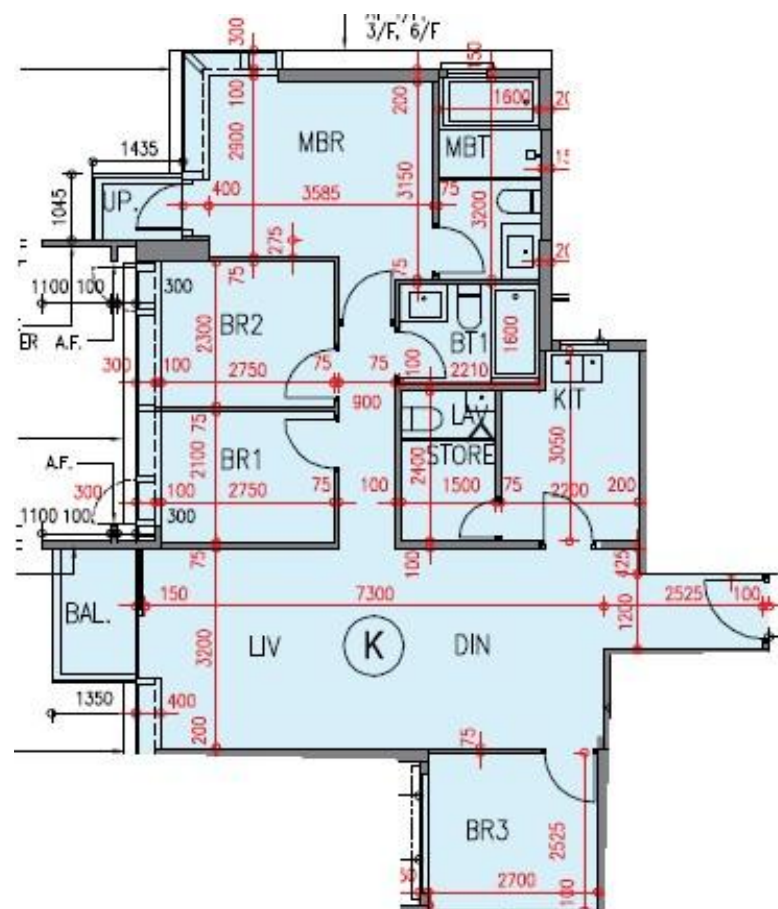

逸瓏園 The Mediterranean
第1座

1-3,5-7樓K室-單位平面圖

實用面積:1021呎

露台:31呎

*本單位平面圖只作參考及內部使用。