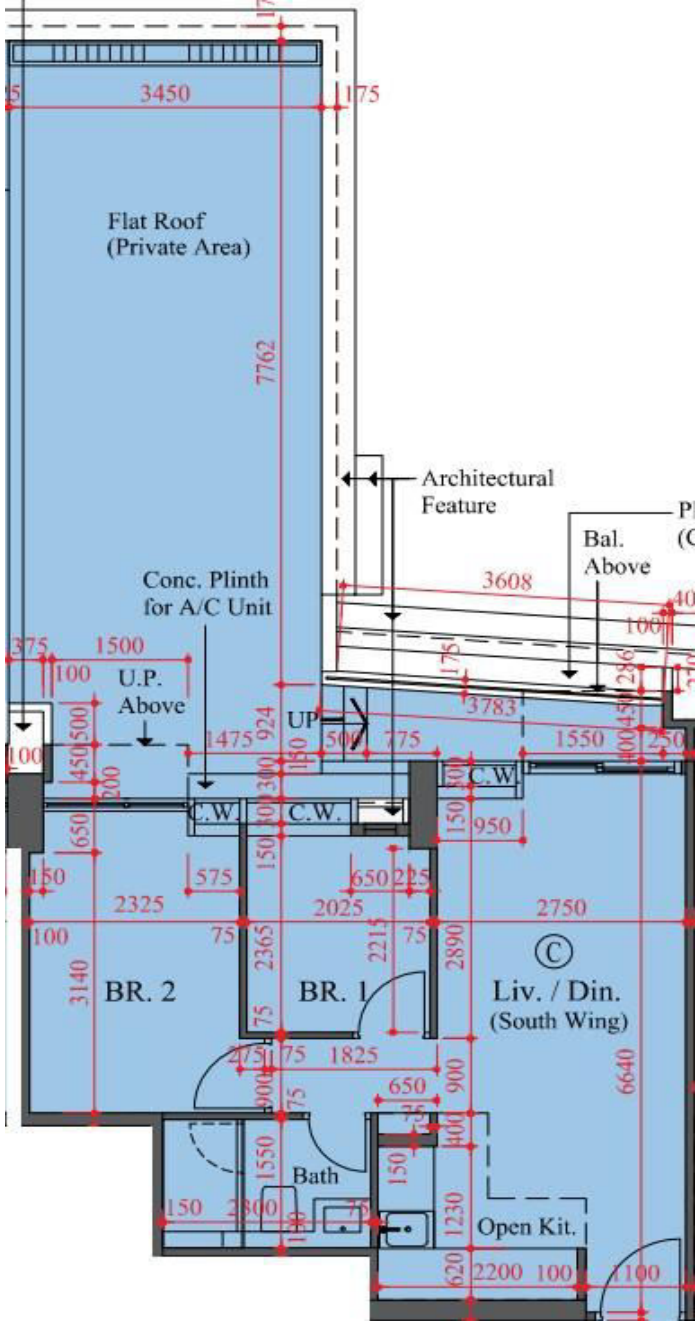

雙寓南翼2樓C室  
 實用面積:458  
 平台:372尺

\*本單位平面圖只作參考及內部使用。