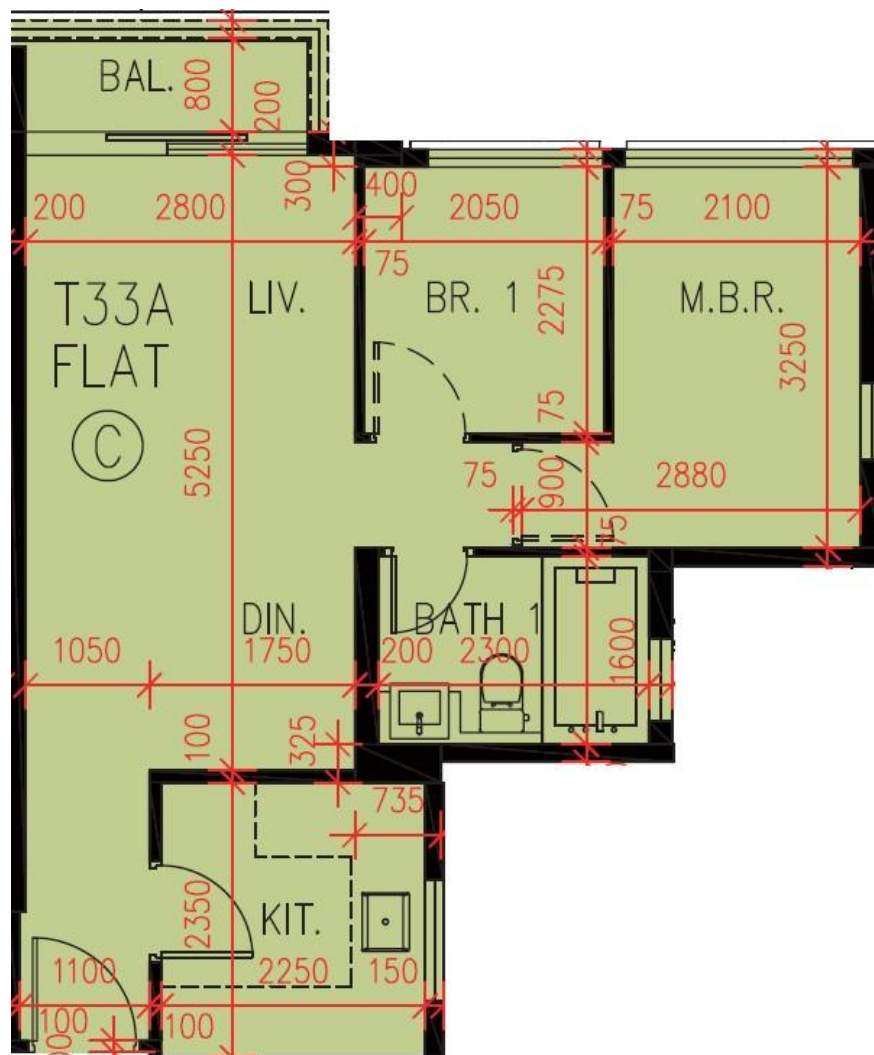

PARK YOHO Milano

33A座2-3, 5-12, 15樓C室-單位平面圖

實用面積: 518呎

露台: 27呎

工作平台: 0呎

*本單位平面圖只作參考及內部使用。