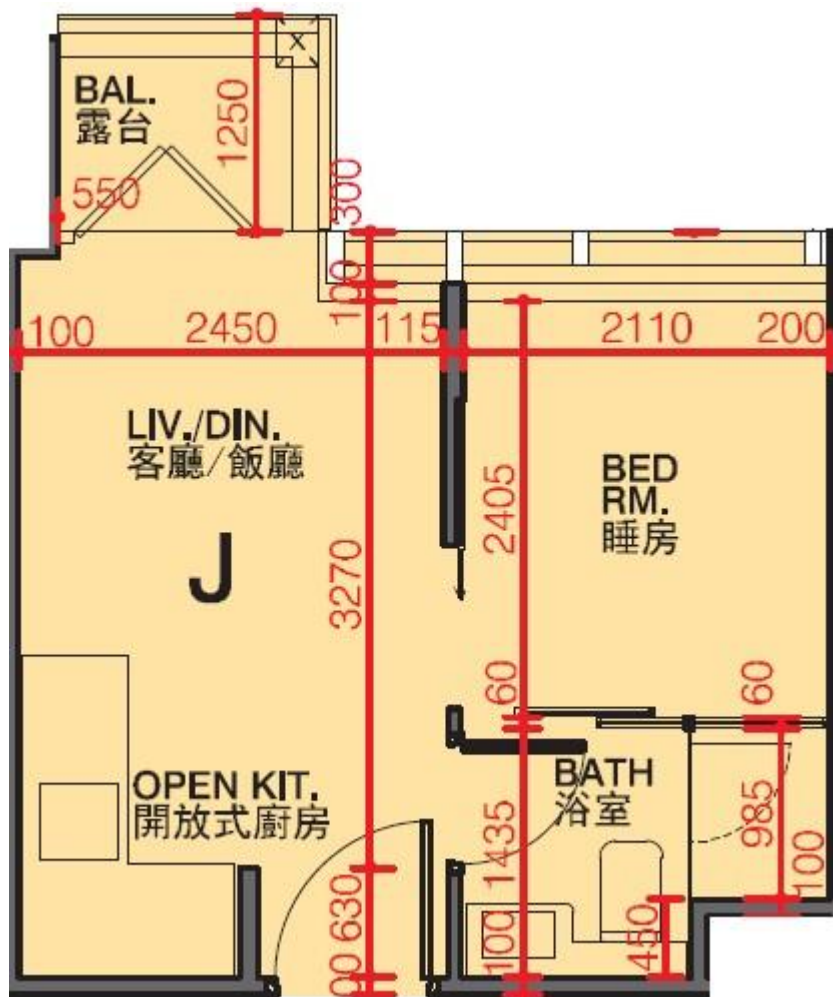

利奧坊·凱岸 Cetus · Square Mile

2座6-8樓J室-單位平面圖

實用面積:248呎

平台:22呎

*本單位平面圖只作參考及內部使用。