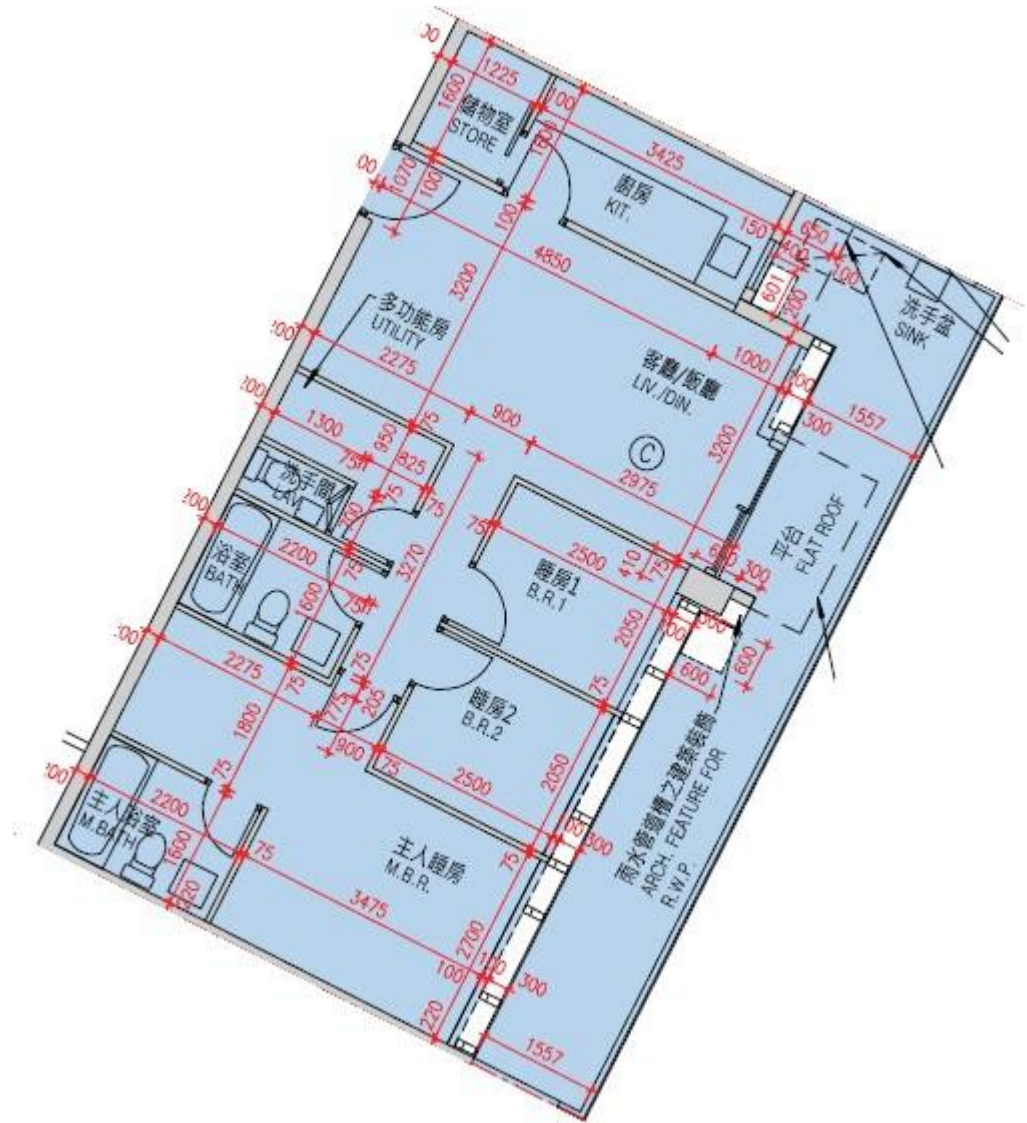

Monterey

第9A座

2樓C室-單位平面圖

實用面積:811呎

*本單位平面圖只作參考及內部使用。