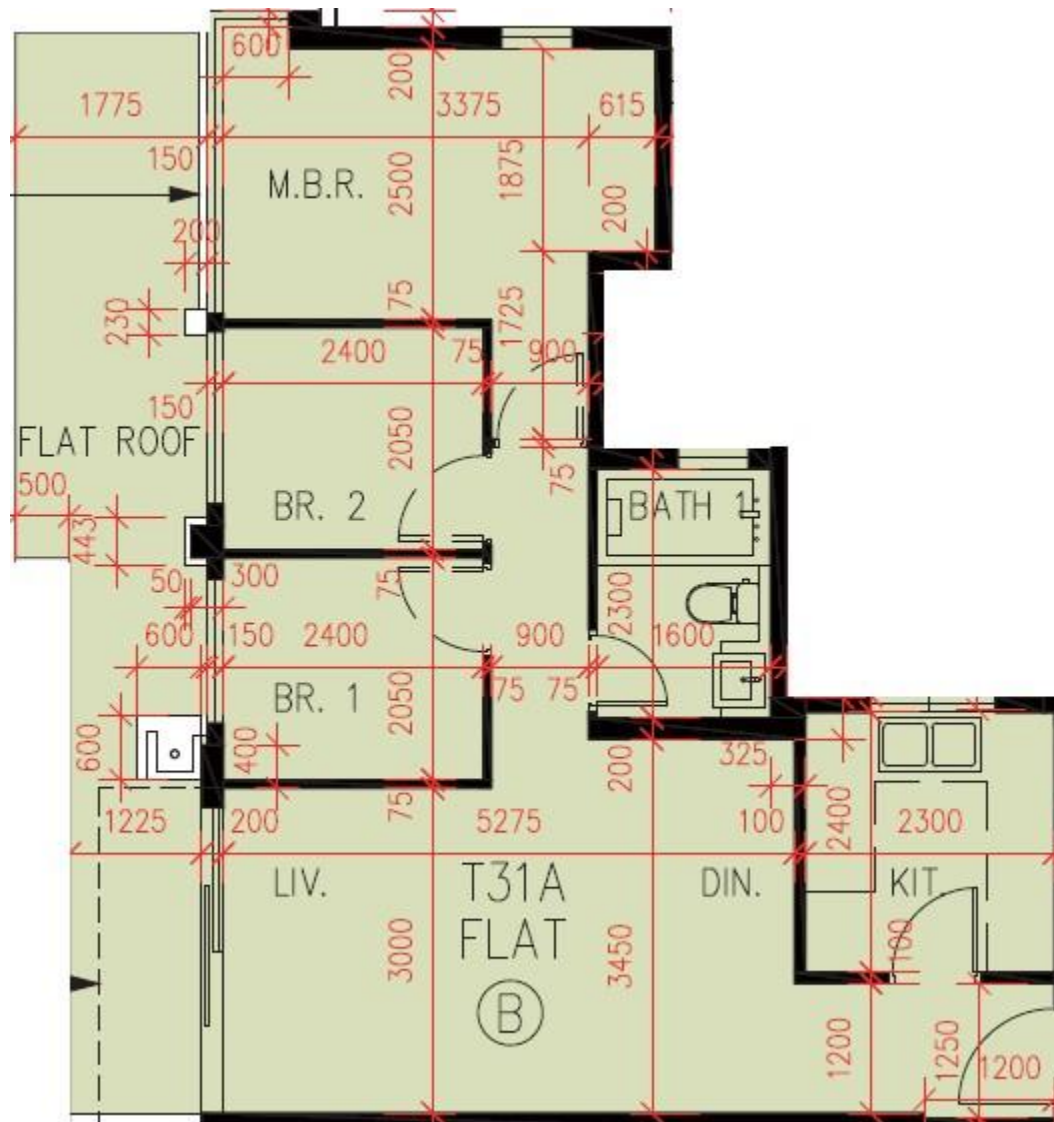

PARK YOHO Milano
31A座1樓B室-單位平面圖

實用面積:642呎

露台: 0呎

工作平台: 0呎

*本單位平面圖只作參考及內部使用。