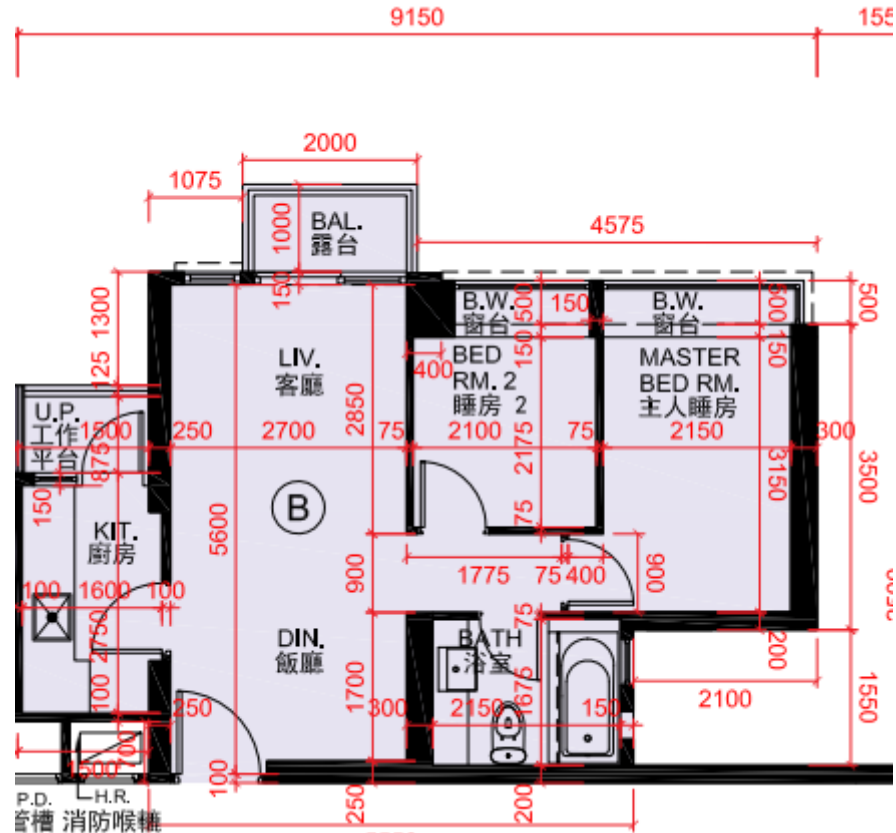

喜薈 第1座

7-13,15-16,18-23,25-33樓

B單位平面圖

實用面積:498呎

*本單位平面圖只作參考及內部使用。