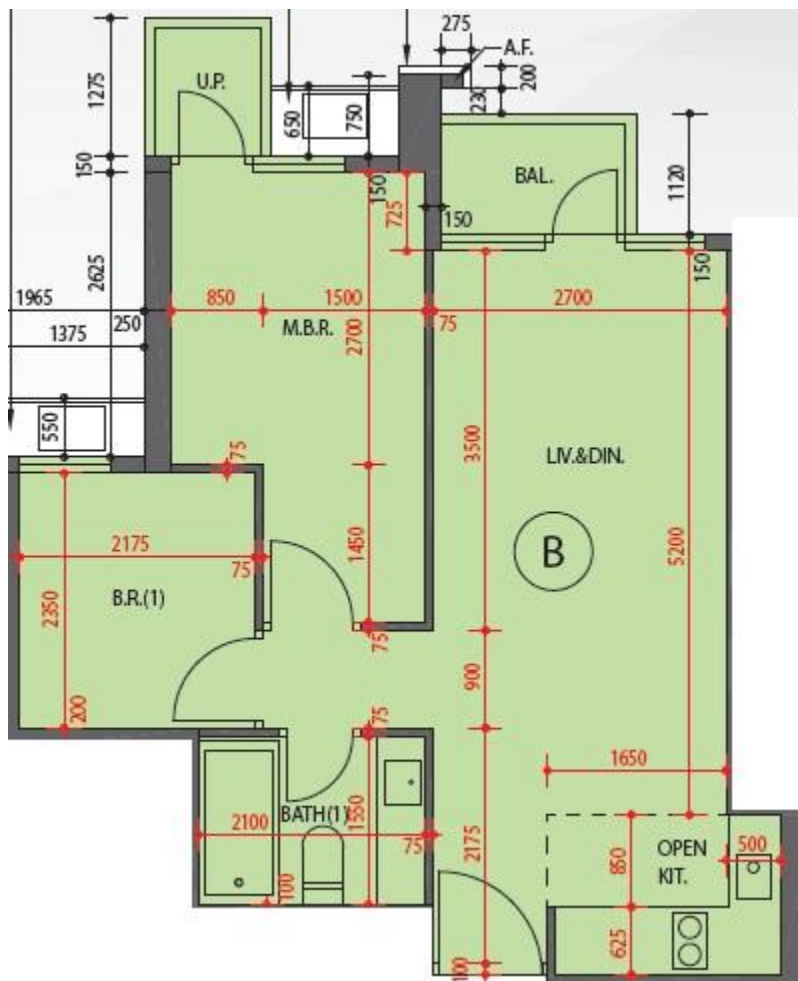

# 朗屏8號 The Spectra

## 3座2-3,6-12,15-23,25-28樓B室-單位平面圖

實用面積:491呎

露台:22呎

\*本單位平面圖只作參考及內部使用。