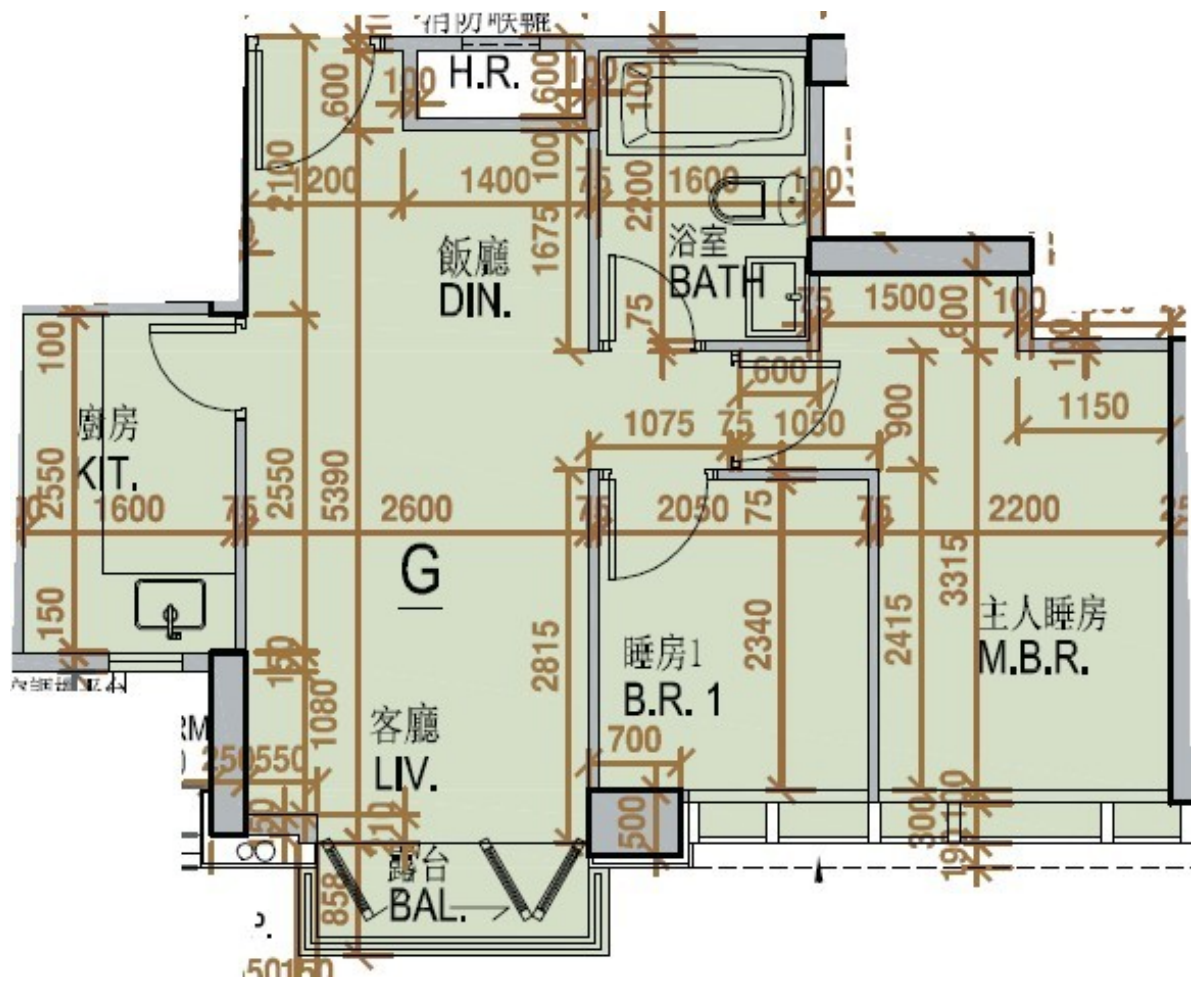

One Homantin  
 3座18樓  
 G室 - 平面圖  
 實用面積 : 483 呎  
 露台 : 22 呎

\* 本單位平面圖只作參考及內部使用。