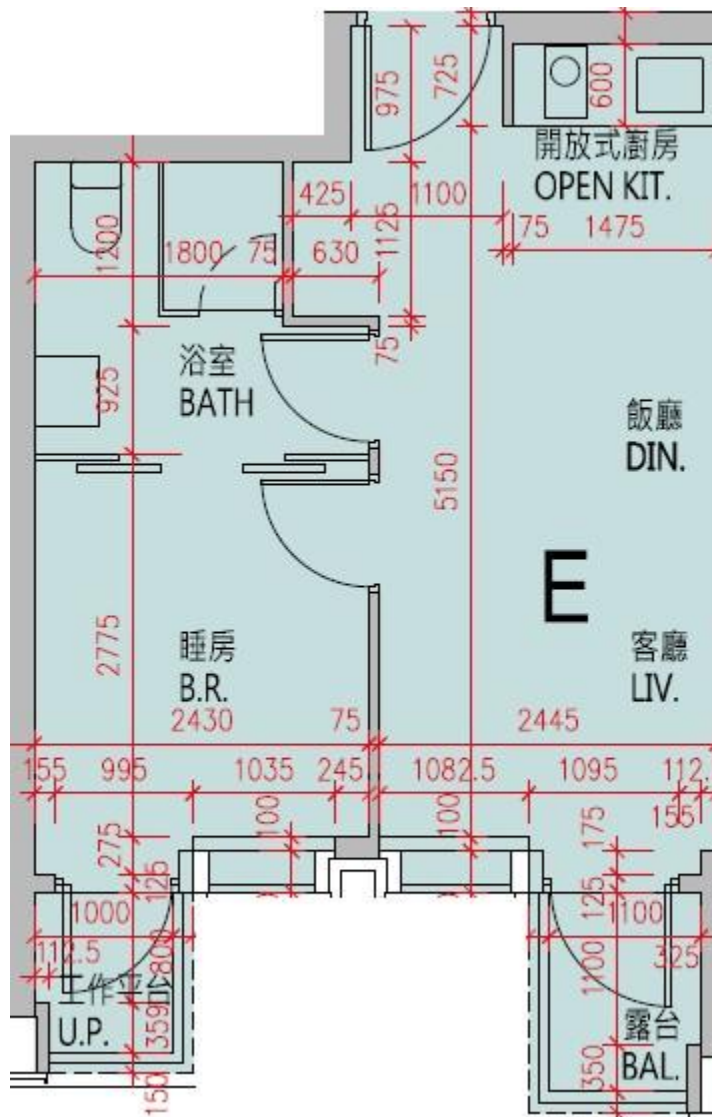

高爾夫·御苑 Eden Manor  
 7座2-3, 5-11樓E室-單位平面圖  
 實用面積: 375呎  
 露台: 22呎  
 工作平台: 16呎

\*本單位平面圖只作參考及內部使用。