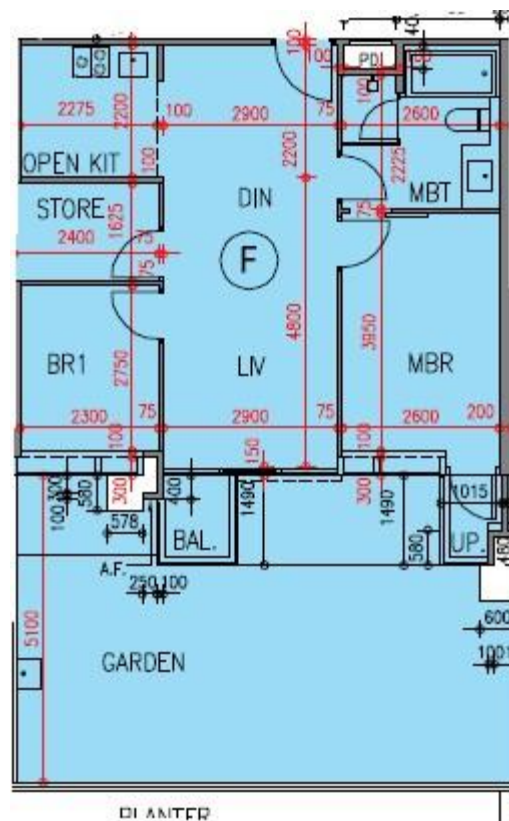

逸瓏園 The Mediterranean

第2座

G樓F室-單位平面圖

實用面積:669呎

露台:22呎

*本單位平面圖只作參考及內部使用。