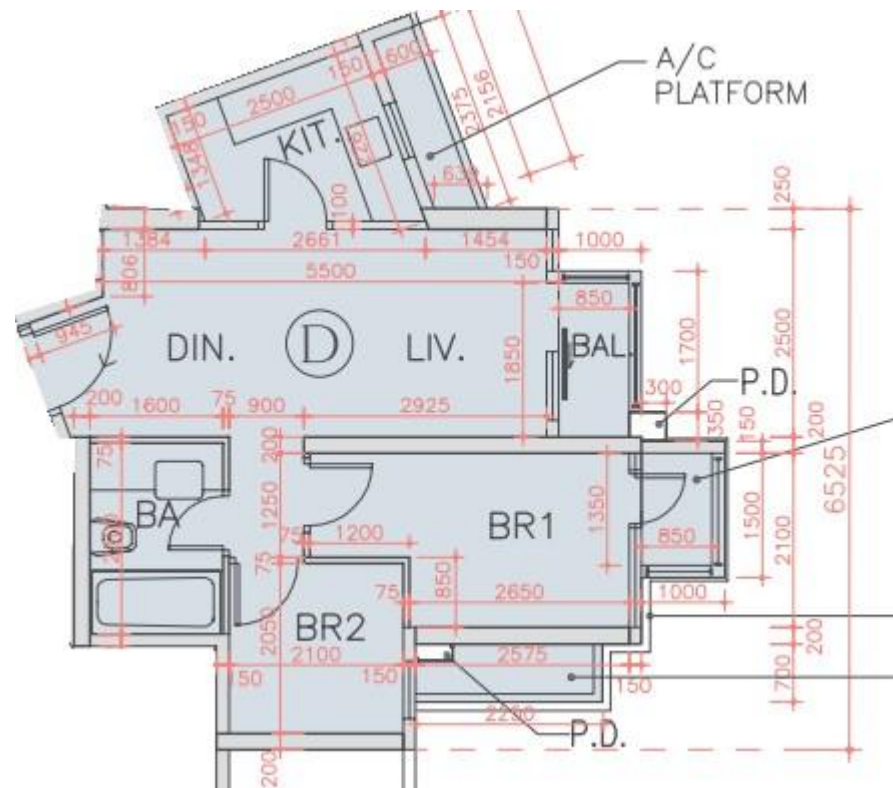

海翩滙 The Papillons 1座

11至12樓D室實用面積:

單位：486呎

露台：22呎

工作平台：16呎

*本單位平面圖只作參考及內部使用。