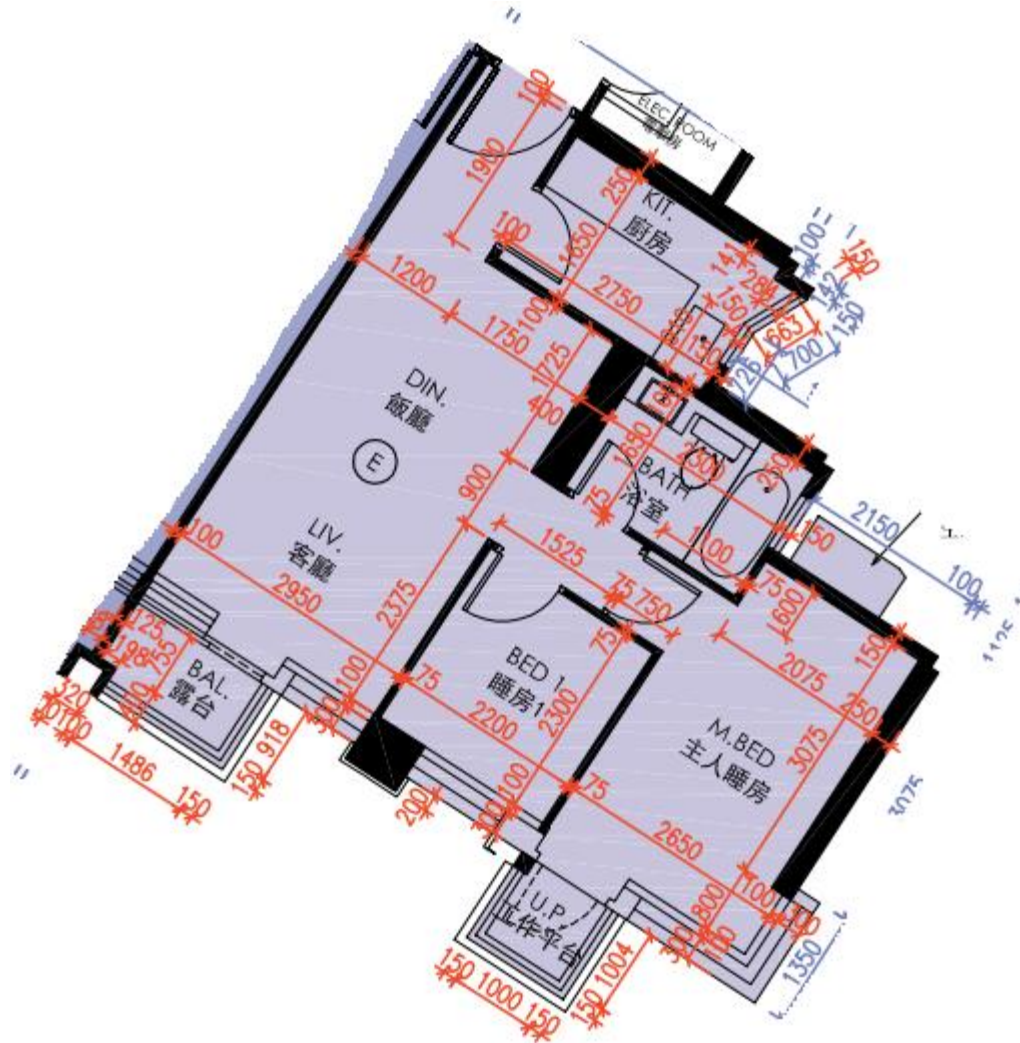

皓畋- 第9座 - 27樓

E單位平面圖

實用面積:

E: 588呎

*本單位平面圖只作參考及內部使用。

Pricerite實惠