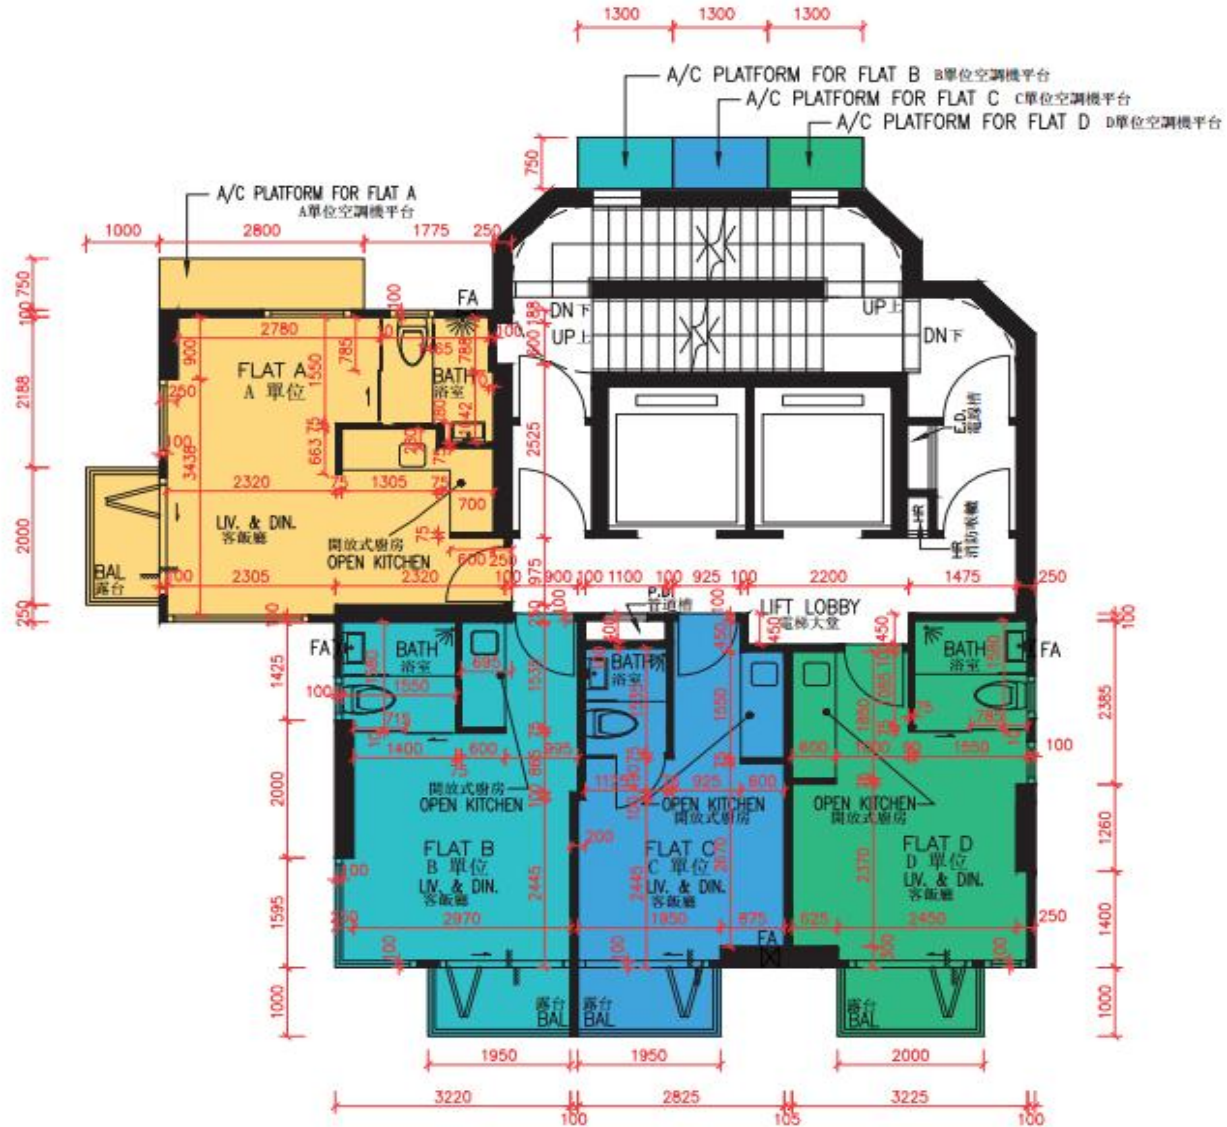

AVA 62 – 5-7樓

A,B,C,D單位平面圖

實用面積:

A: 253呎

B: 206呎

C: 173呎

D: 200呎

*本單位平面圖只作參考及內部使用。