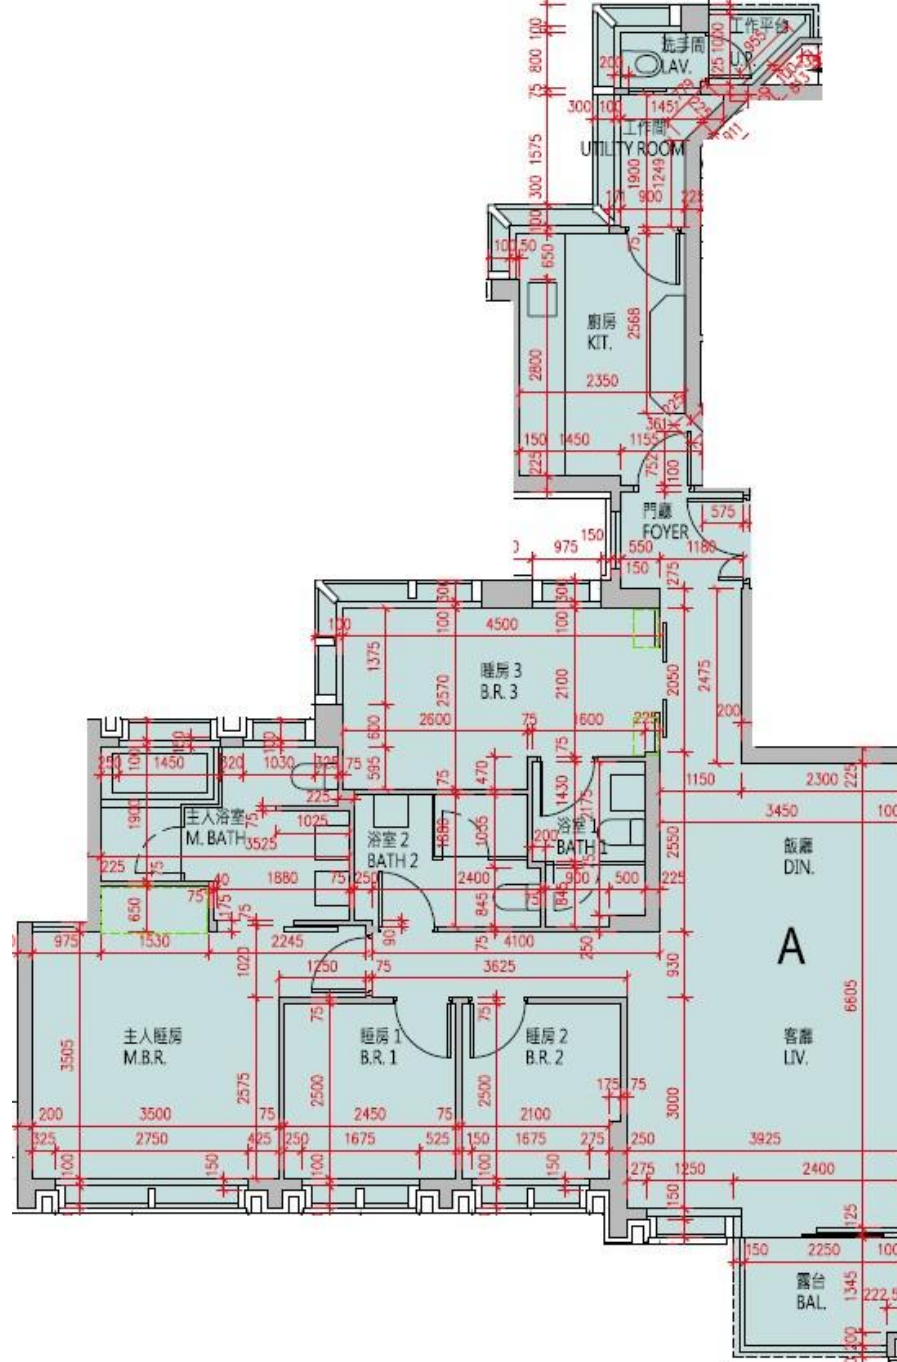

高爾夫·御苑 Eden Manor 1座3, 5-12樓A室-單位平面圖

實用面積: 1314呎

露台: 44呎

工作平台: 16呎

*本單位平面圖只作參考及內部使用。