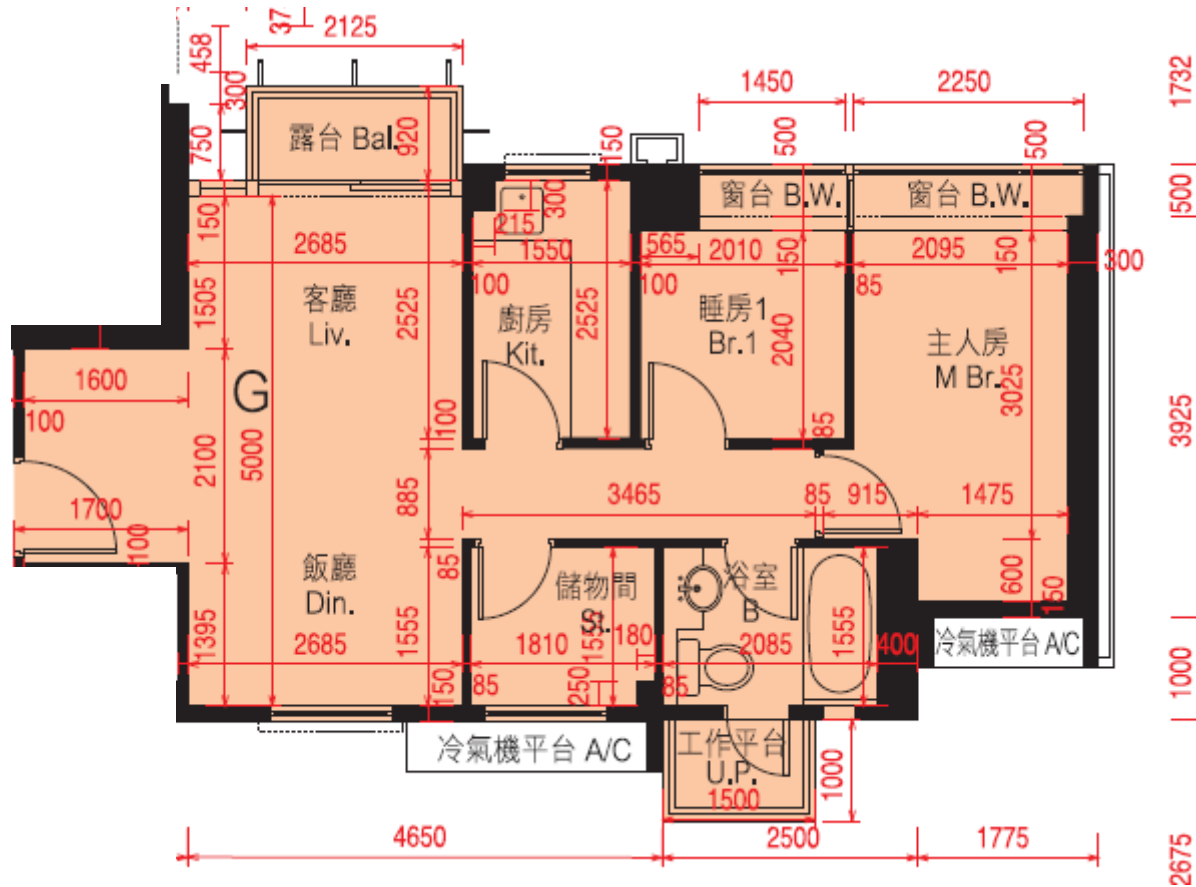

迎海·星灣御 第23座

5-11,16-20,23樓

G單位平面圖

實用面積:564呎

*本單位平面圖只作參考及內部使用。

Pricerite實惠