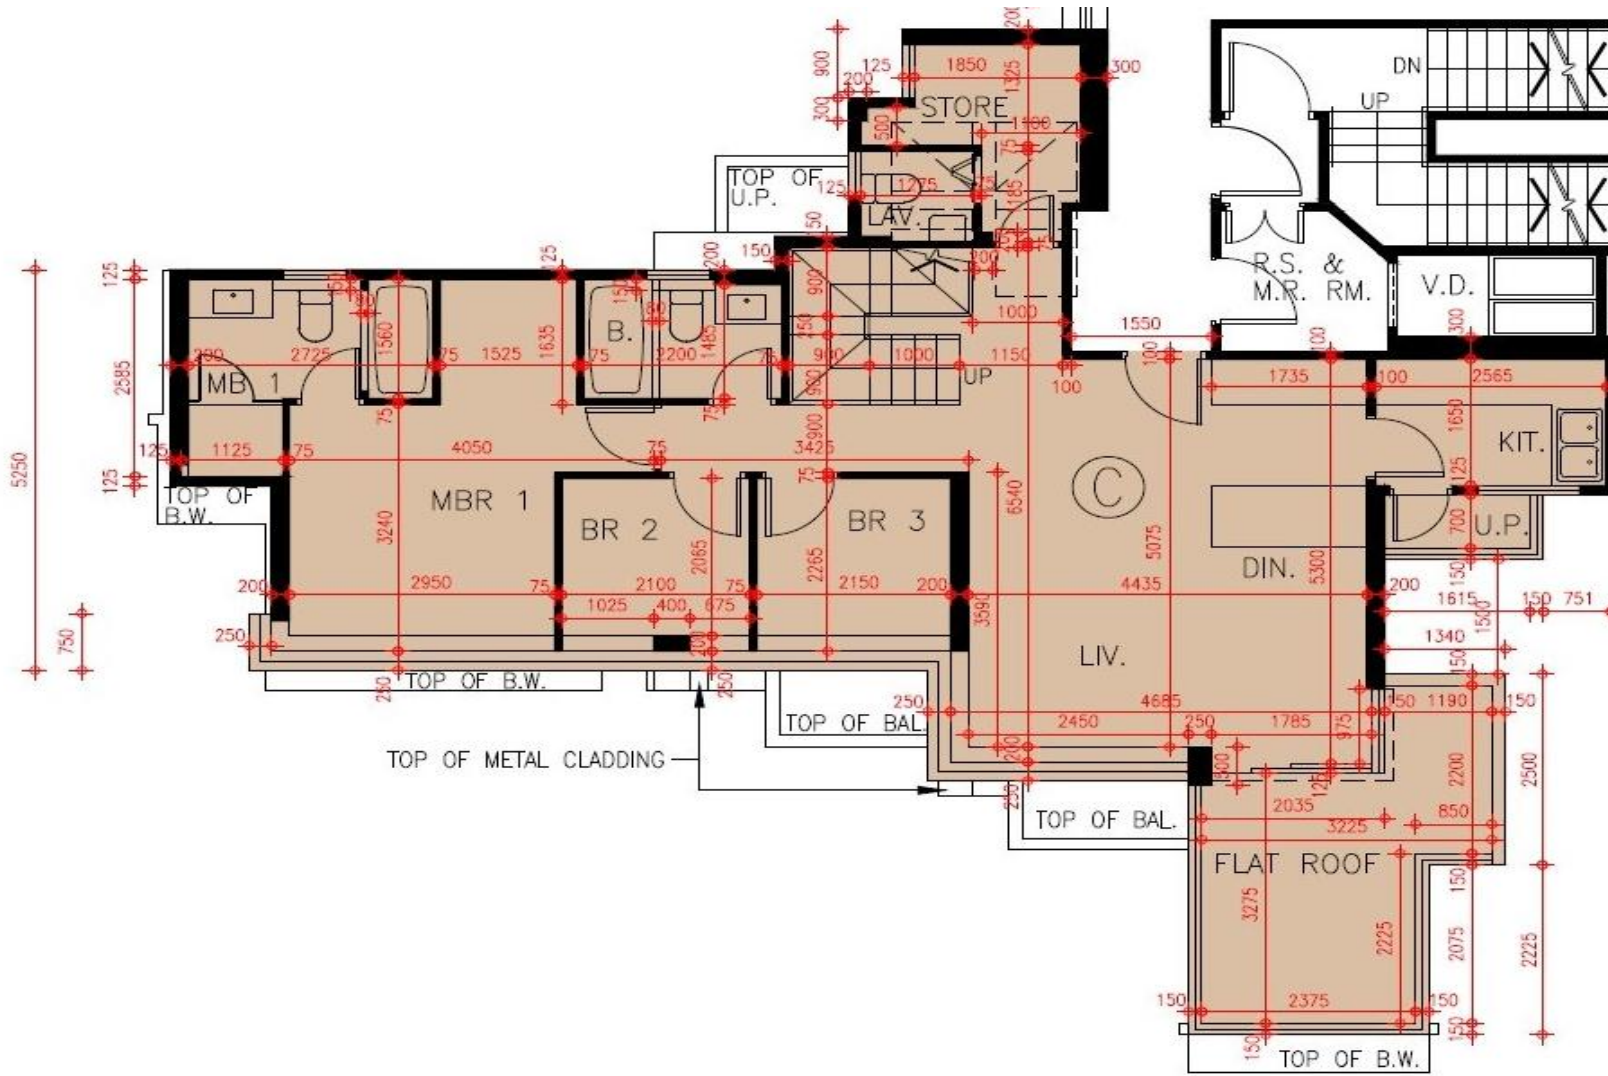

# Grand Yoho- 2座48樓

## C單位平面圖

實用面積:

C: 937呎

\*本單位平面圖只作參考及內部使用。

**Pricerite** 實惠