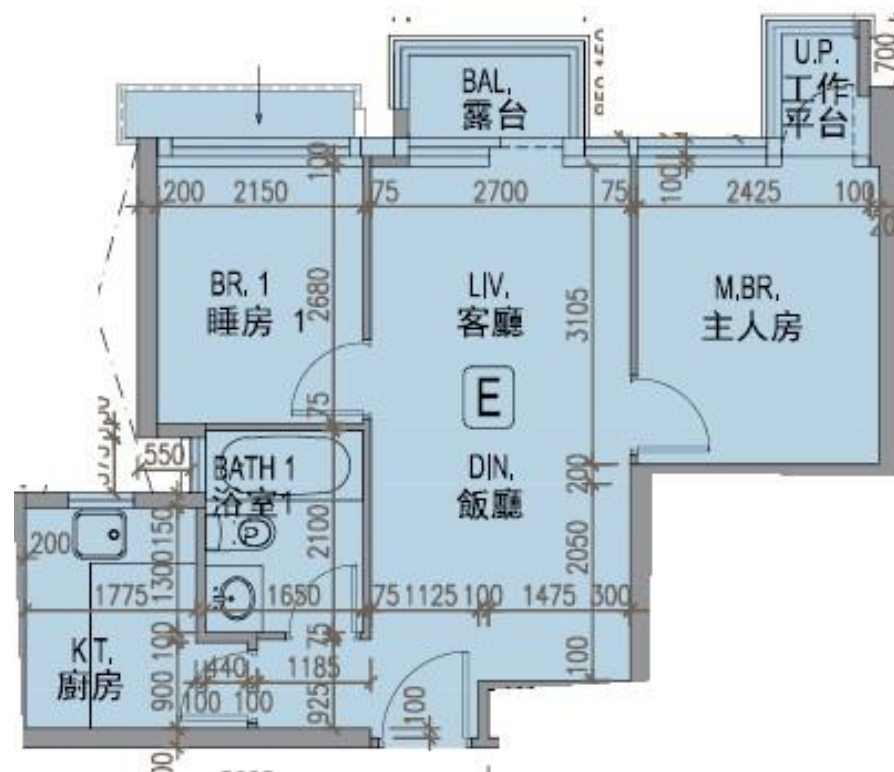

龍譽 Vibe Centro

第2A座

22-23,25-32樓E室-單位平面圖

實用面積:525呎

露台:22呎

*本單位平面圖只作參考及內部使用。