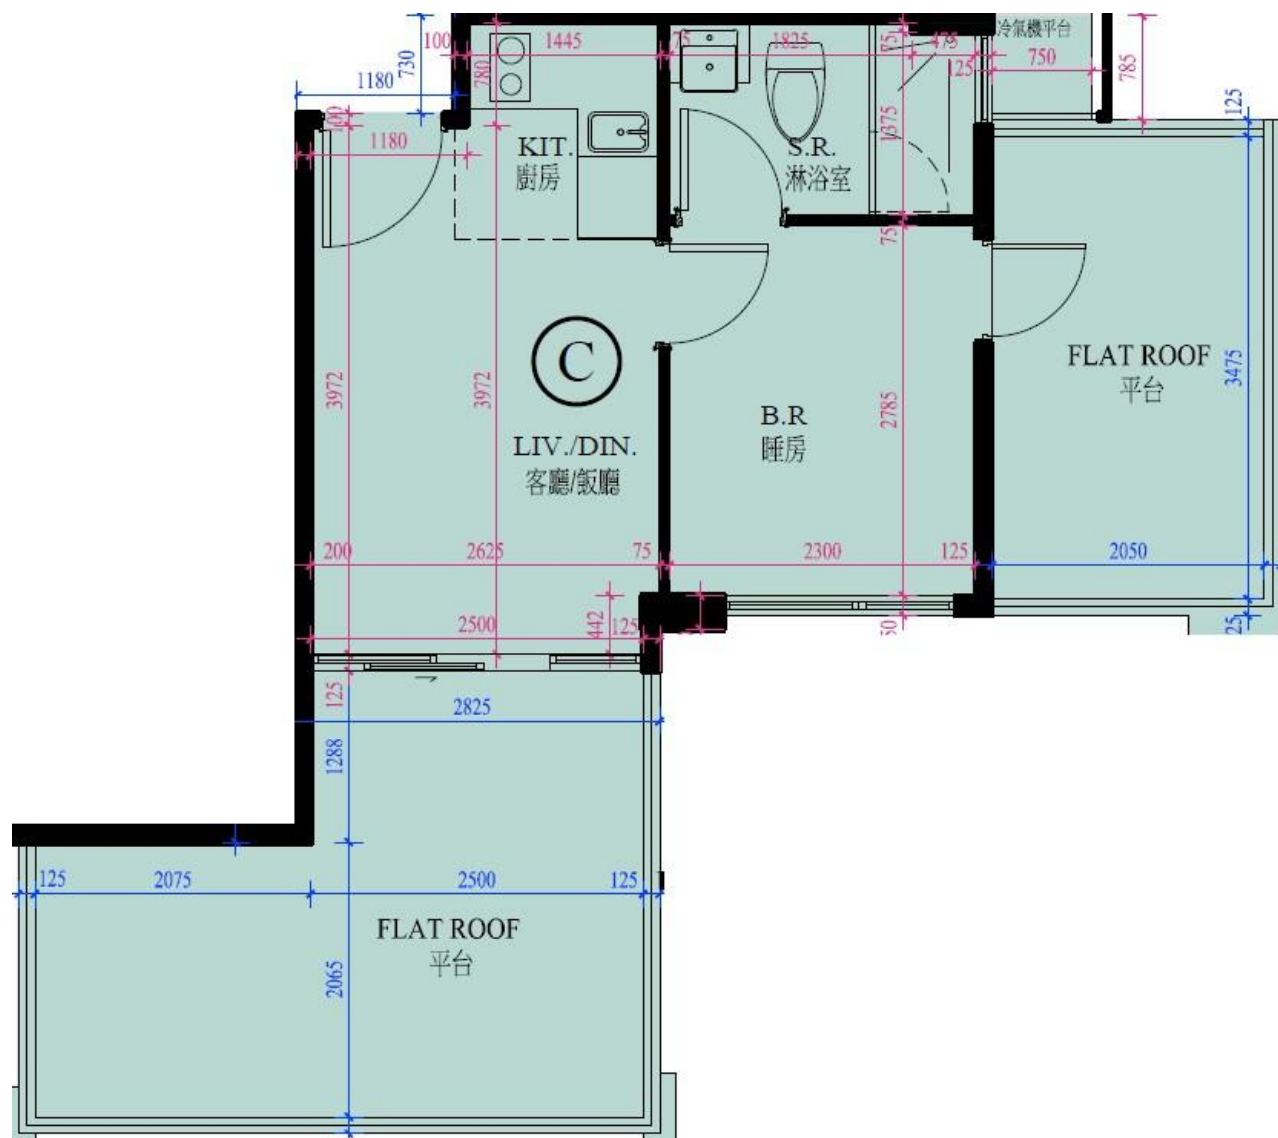

珀玥The Garrison  
23樓C室-單位平面圖

實用面積:261呎

露台: 0呎

工作平台: 0呎

\*本單位平面圖只作參考及內部使用。