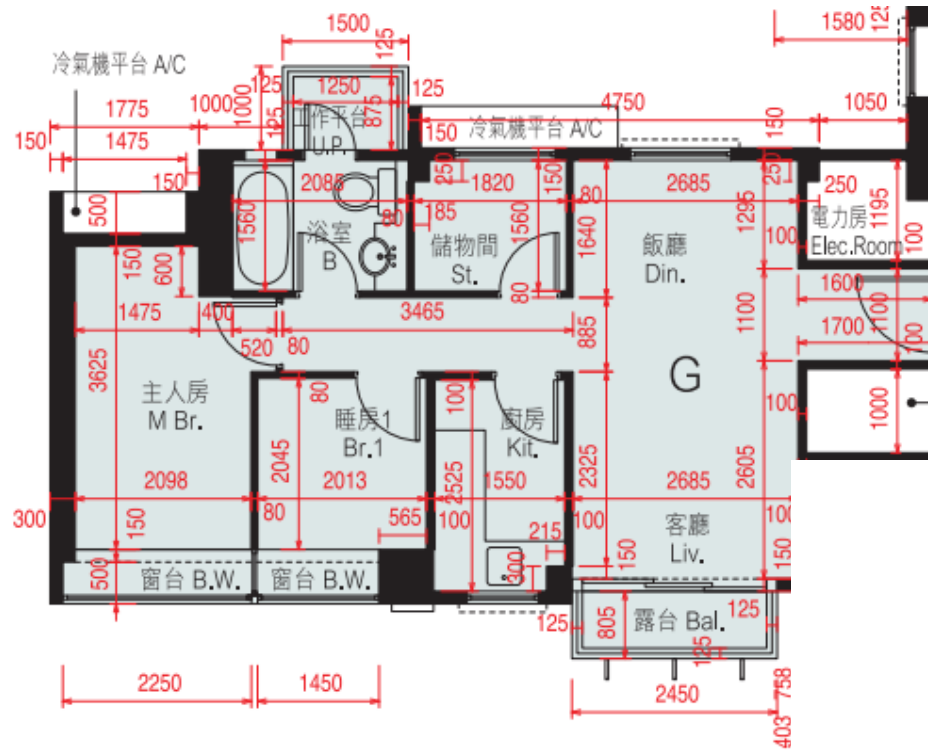

迎海·駿岸 第6座

5-7,10-12,15,18-21,25-28樓

G單位平面圖

實用面積:547呎

\*本單位平面圖只作參考及內部使用。

Pricerite 實惠