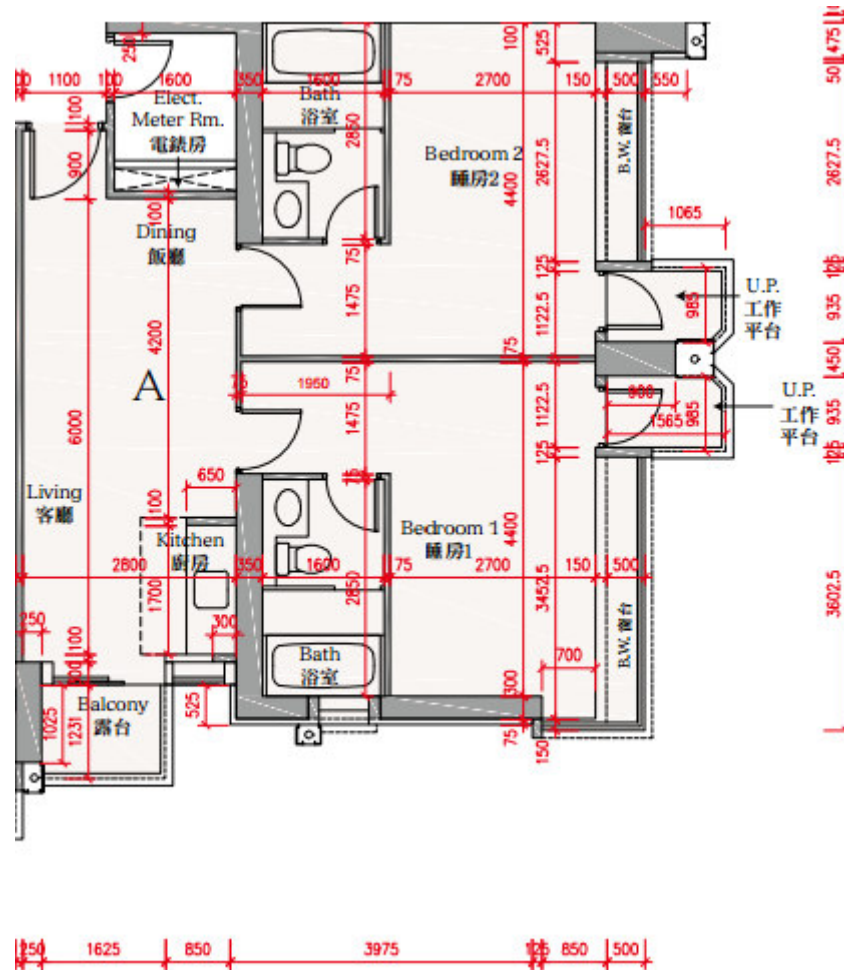

禧匯(第2期) 第2座
 7樓-19樓, 25樓-40樓
 A單位平面圖
 實用面積:760呎

*本單位平面圖只作參考及內部使用。

Pricerite實惠