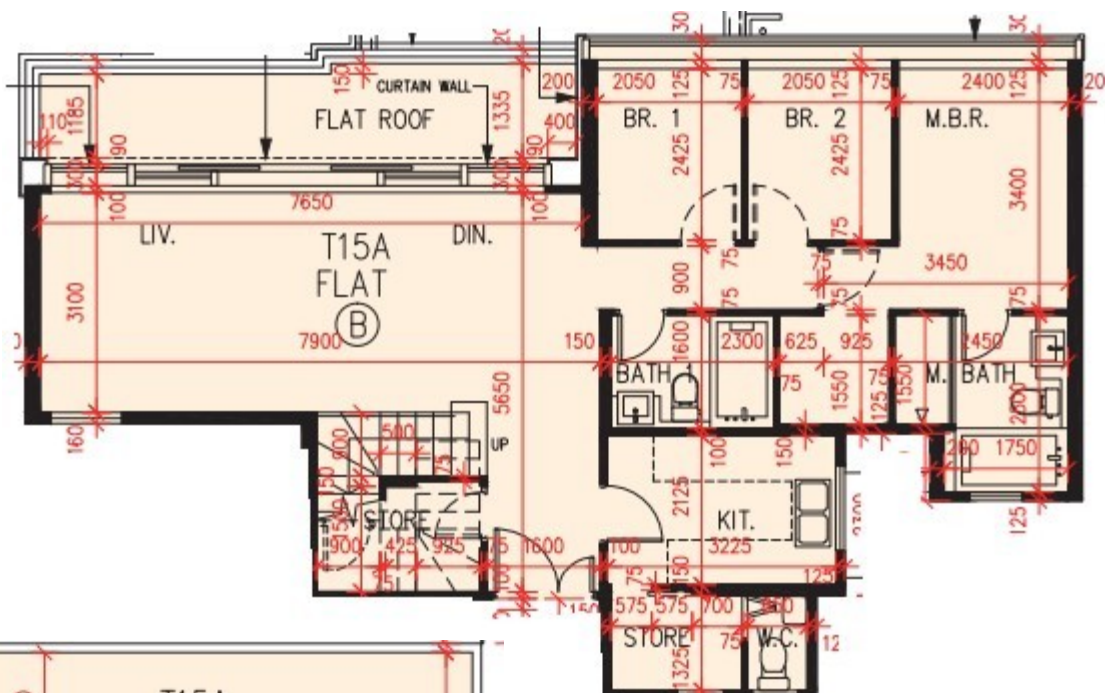

PARK YOHO Genova

第 15A 座 18 樓

B 室 - 單位平面圖

實用面積 : 1001 呎

平台 : 104 呎

天台 : 541 呎

梯屋 : 18 呎

* 本單位平面圖只作參考及內部使用。