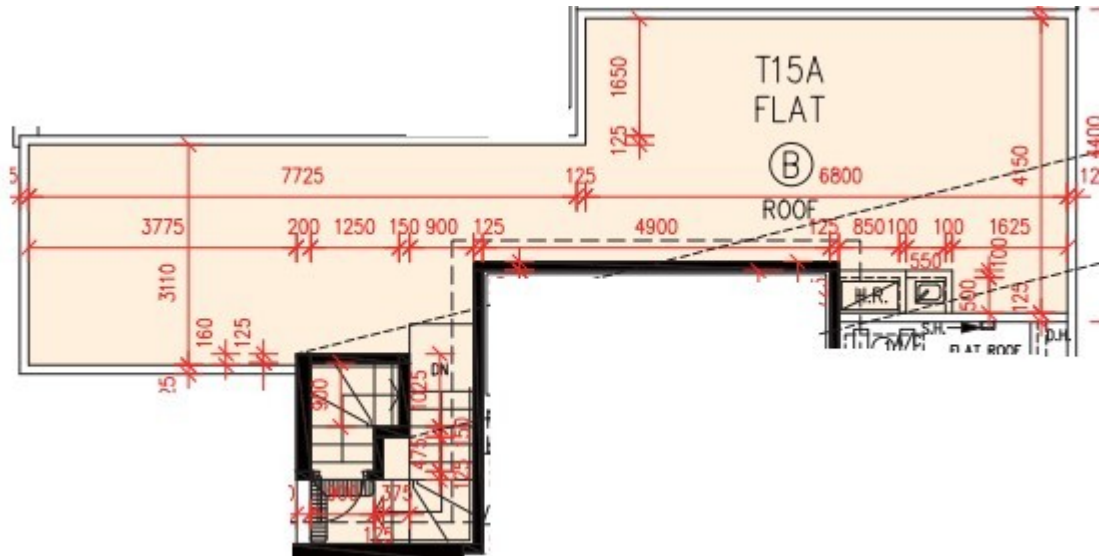

PARK YOHO Genova

第 15A 座 18 樓

B 室 - 單位平面圖

實用面積 : 1001 呎

平台 : 104 呎

天台 : 541 呎

梯屋 : 18 呎

* 本單位平面圖只作參考及內部使用。