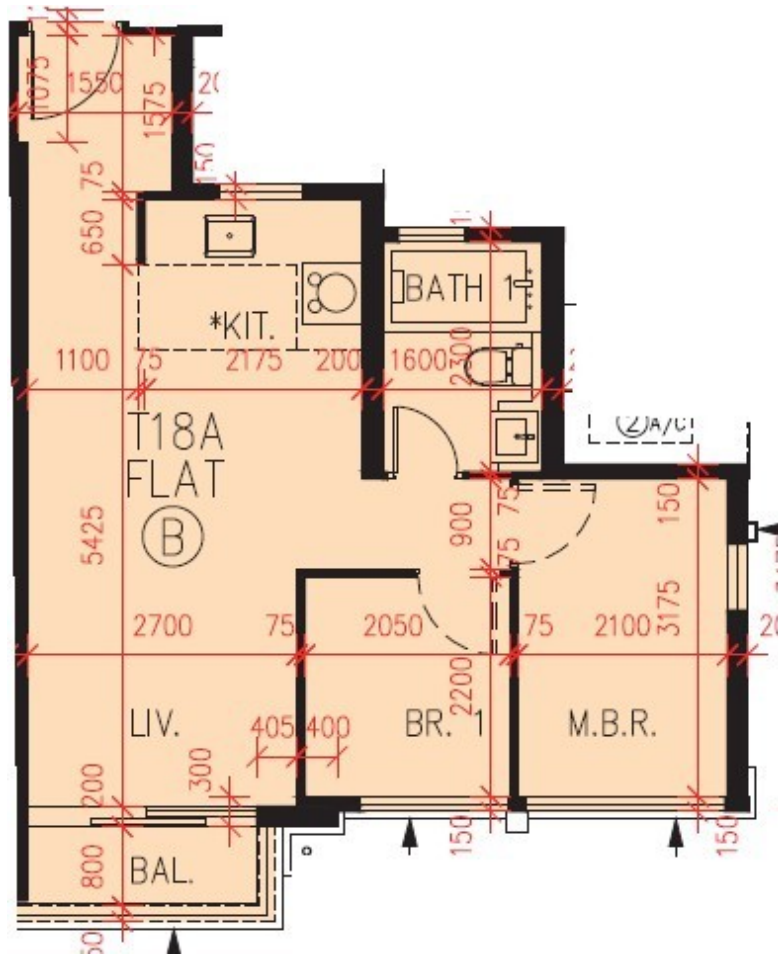

PARK YOHO Genova

第 18A 座

2,3,5-12,15 樓

B 室 - 單位平面圖

實用面積 : 493 呎

露台 : 26 呎

* 本單位平面圖只作參考及內部使用。