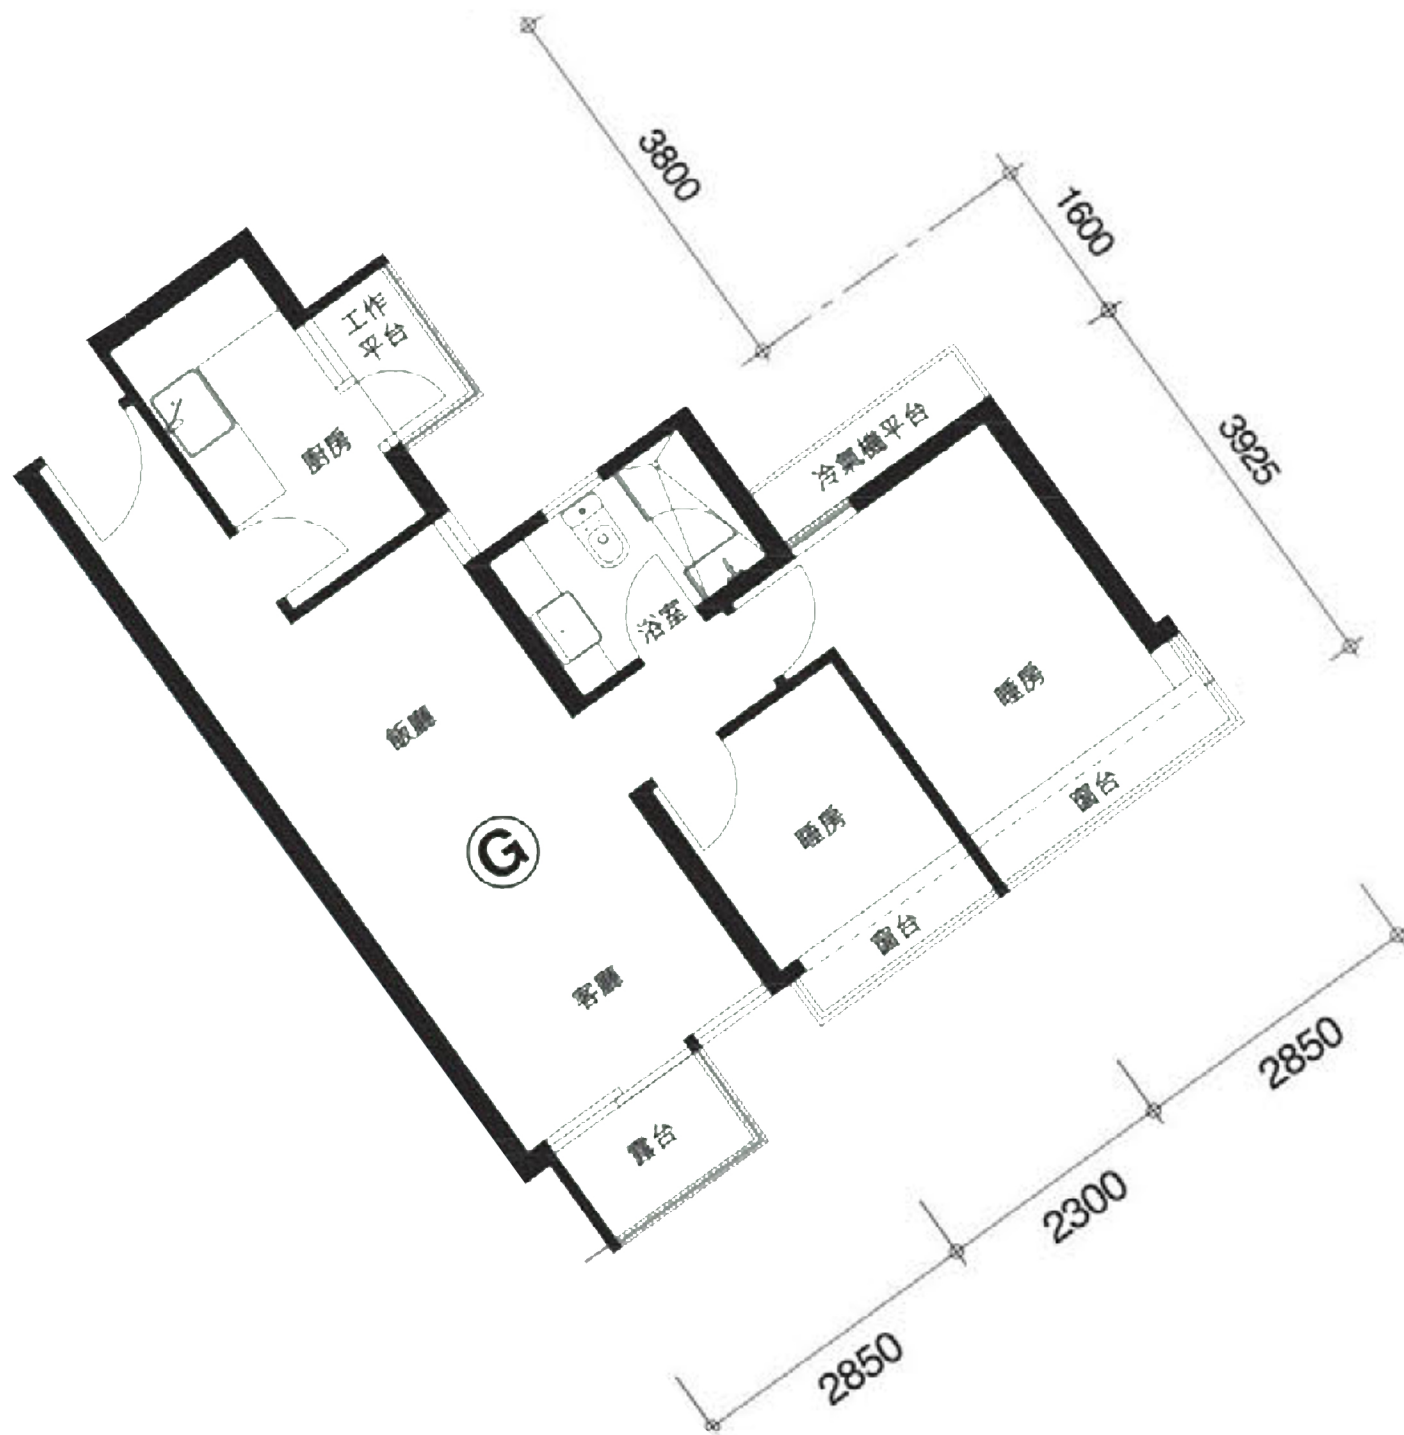

綠悠雅苑

1座 4樓-40樓

G單位平面圖

實用面積：539呎

*本單位平面圖只作參考及內部使用。