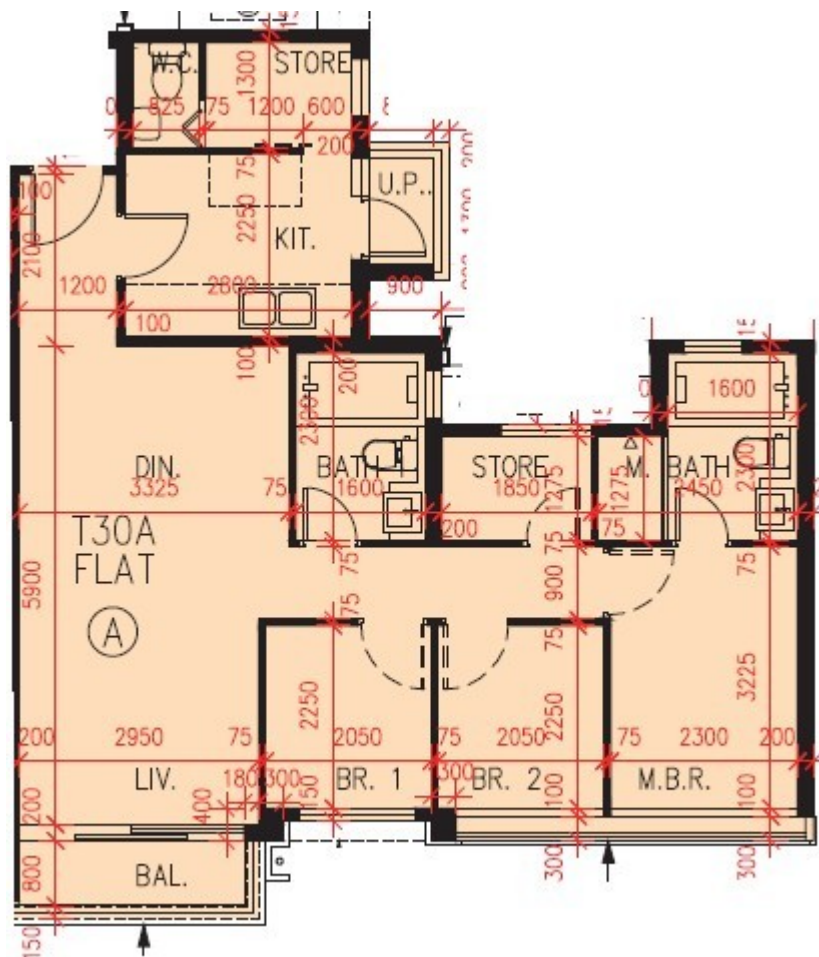

PARK YOHO Genova

第 30A 座

12 樓

A 室 - 單位平面圖

實用面積 : 827 呎

露台 : 31 呎

工作平台 : 18 呎

* 本單位平面圖只作參考及內部使用。