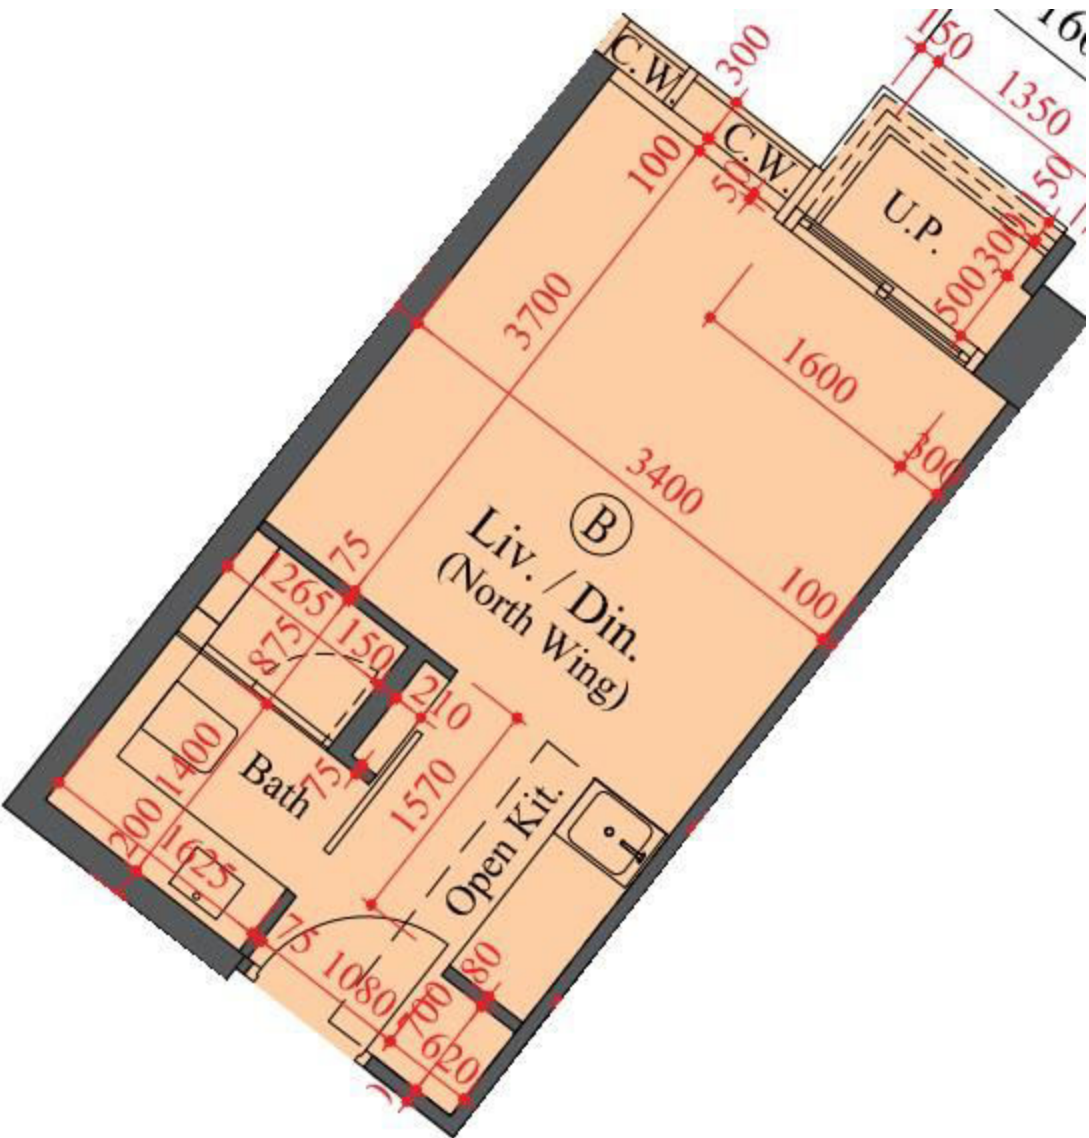

雙寓北翼6、7-12、15-
23、25-26樓B室
實用面積:264尺
工作平台:16尺

*本單位平面圖只作參考及內部使用。