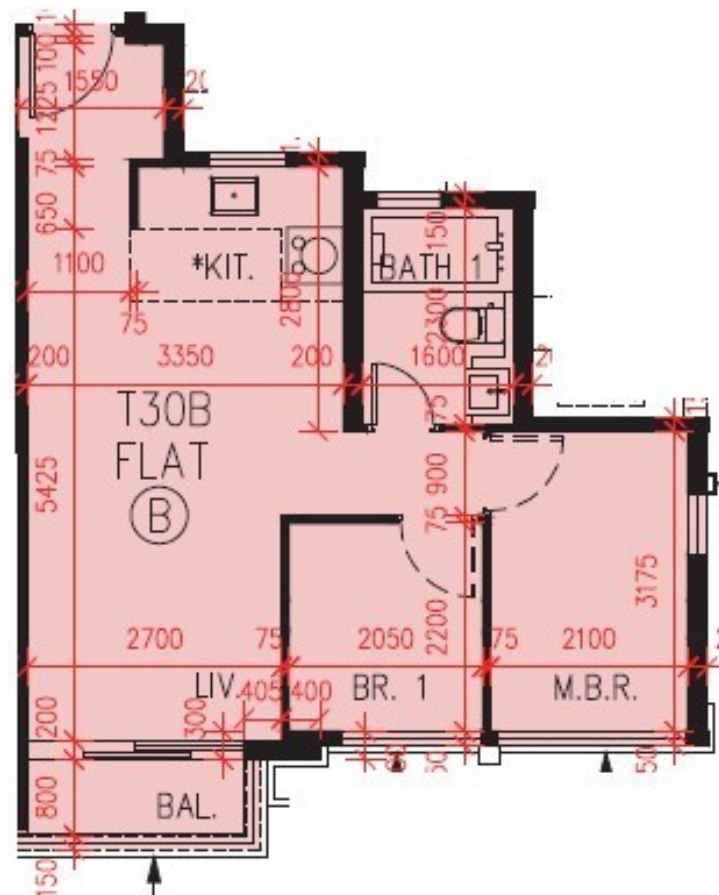

PARK YOHO Genova

第 30B 座

2,3,5-11 樓

B 室 - 單位平面圖

實用面積 : 487 呎

露台 : 26 呎

* 本單位平面圖只作參考及內部使用。