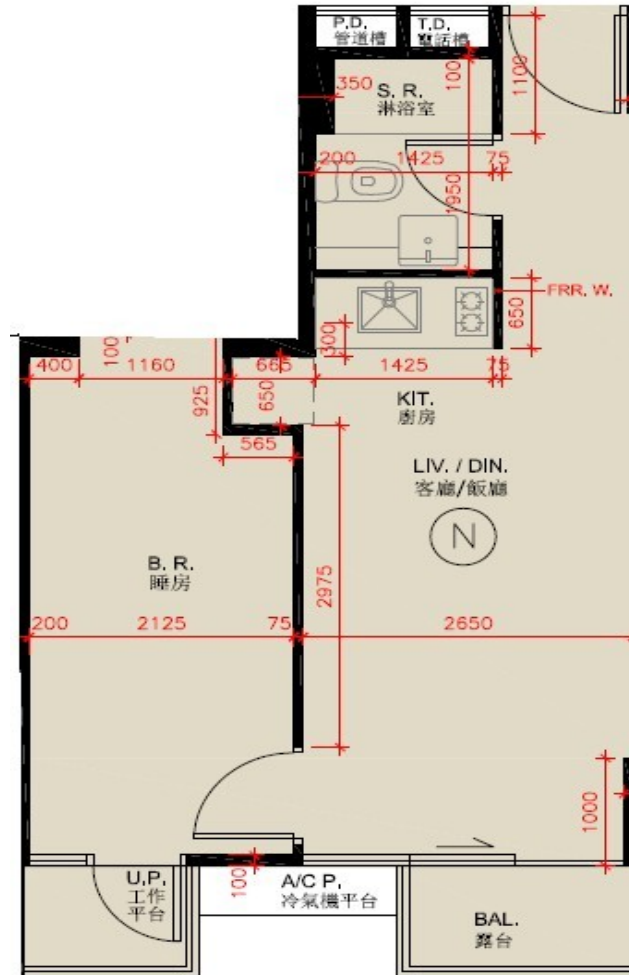

尚澄第3座

1樓N室

實用面積:391呎

露台:22呎

工作平台:16呎

\* 本單位平面圖只作參考及內部使用。