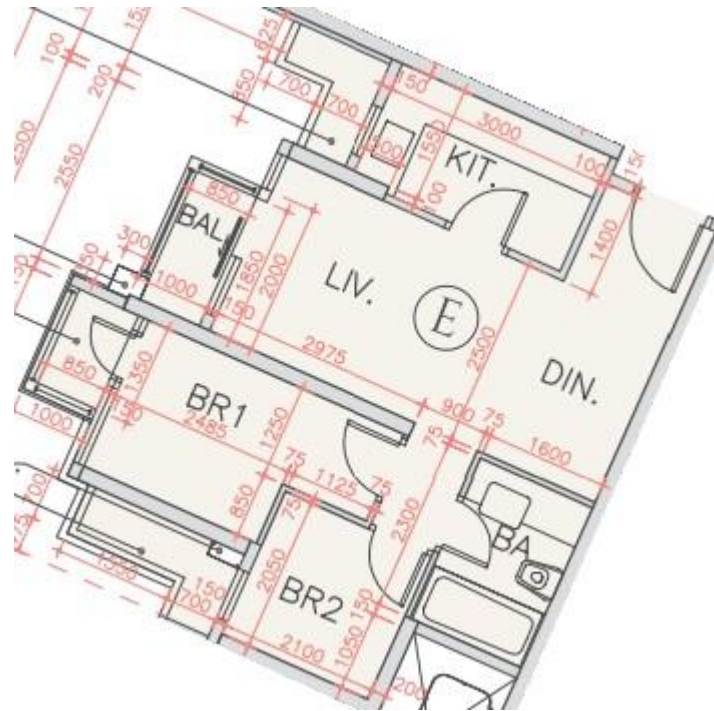

海翩滙 The Papillons 5座

17至20樓E室實用面積:

單位：506呎

露台：22呎

工作平台：16呎

*本單位平面圖只作參考及內部使用。