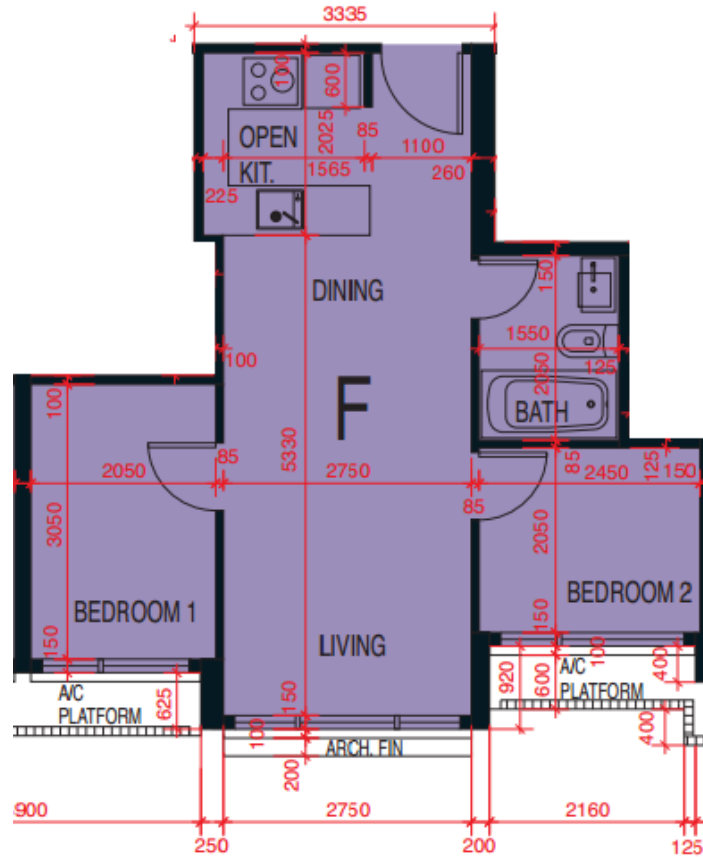

悅目 La Lumiere

3樓-28樓

F單位平面圖

實用面積:430呎

*本單位平面圖只作參考及內部使用。

Pricerite 實惠