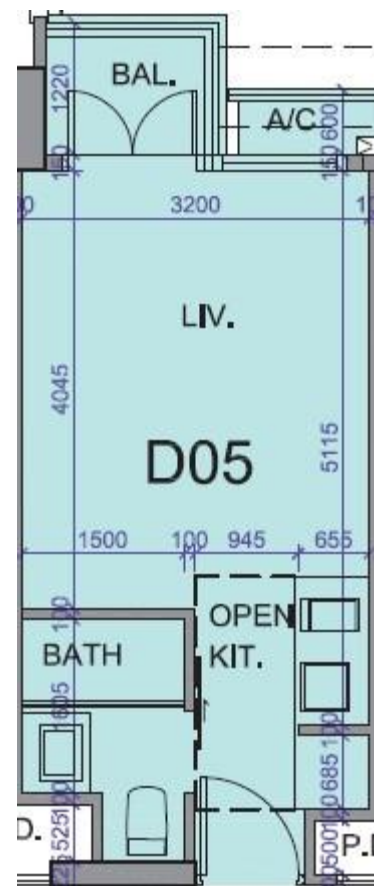

薈薈 the met. Acappella
1翼5-12樓D05室-單位平面圖

實用面積:254呎

露台: 22呎

工作平台: 0呎

*本單位平面圖只作參考及內部使用。