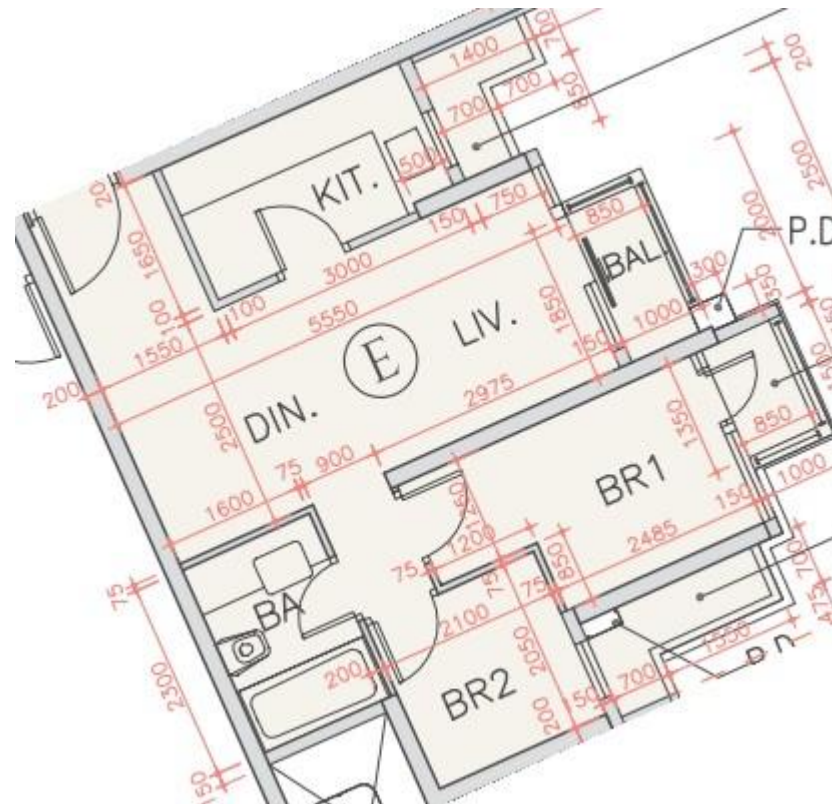

海翩滙 The Papillons 3座

17至20樓E室實用面積:

單位：513呎

露台：22呎

工作平台：16呎

*本單位平面圖只作參考及內部使用。