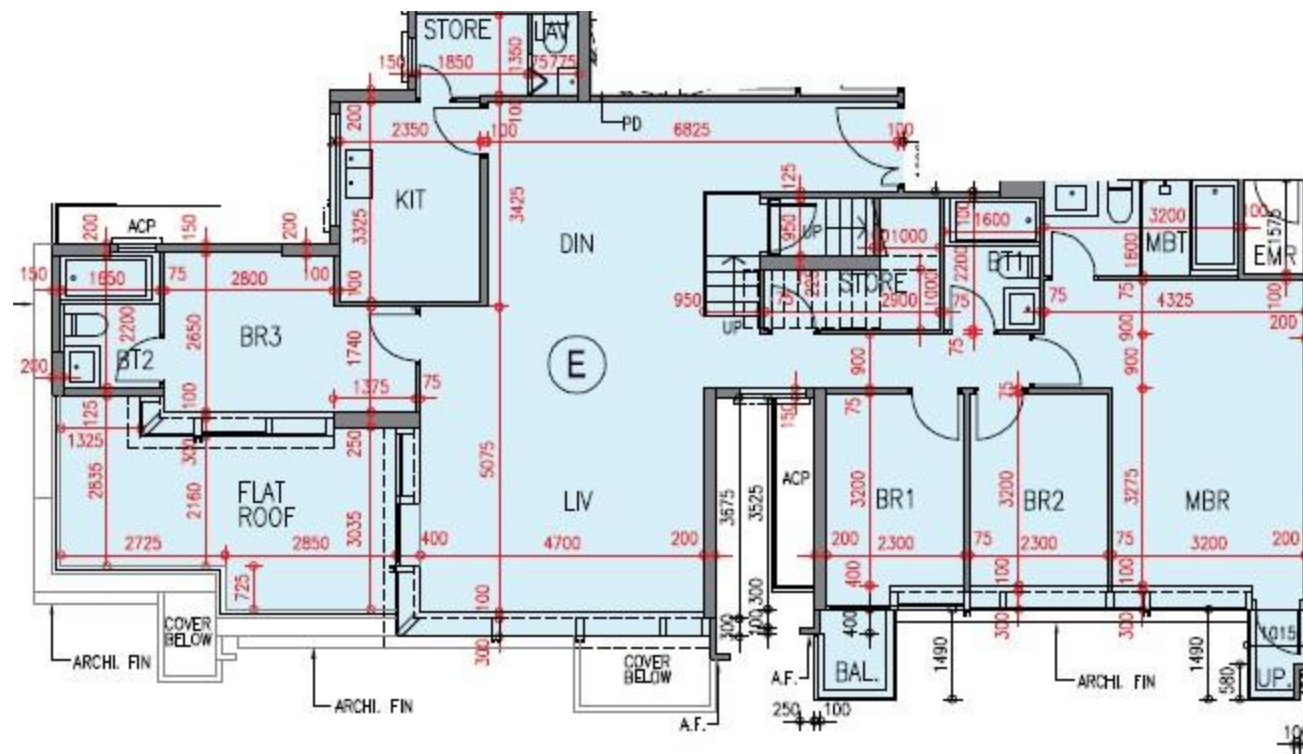

## 第1座

### 8樓E室-單位平面圖

實用面積:1540呎

露台:22呎

\*本單位平面圖只作參考及內部使用。