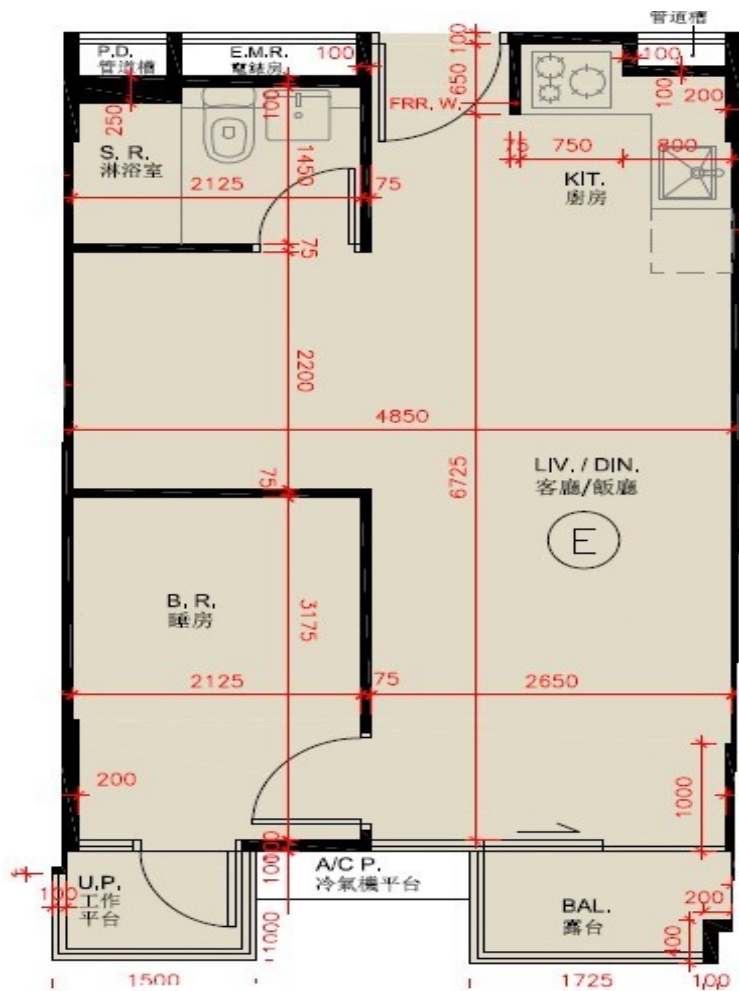

尚澄第 2 座
 3,5 樓 E 室
 實用面積 : 430 呎
 露台 : 22 呎
 工作平台 : 16 呎

* 本單位平面圖只作參考及內部使用。