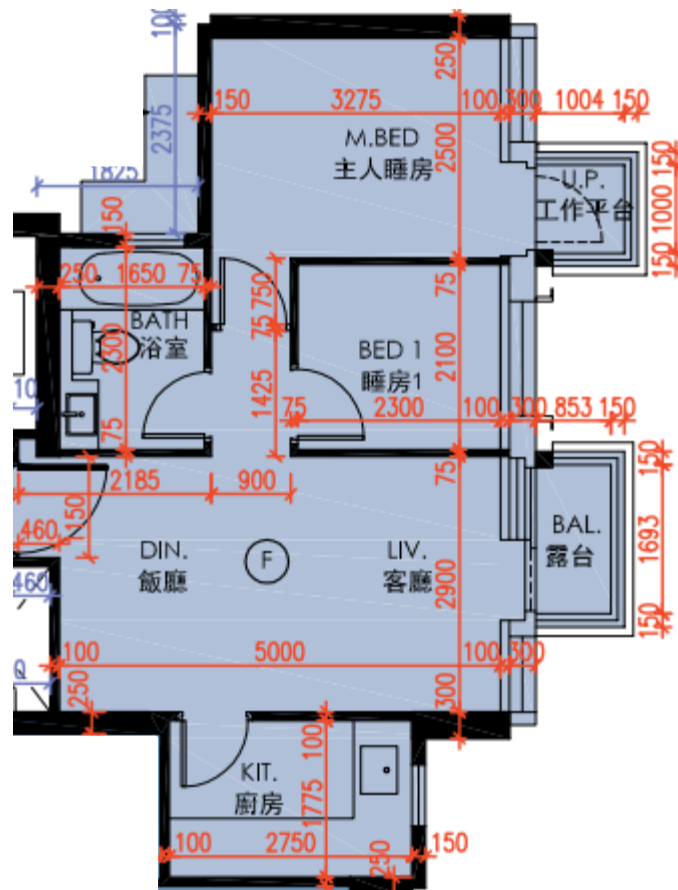

皓畋- 第10座 - 27樓

F單位平面圖

實用面積:

F: 539呎

*本單位平面圖只作參考及內部使用。

Pricerite實惠