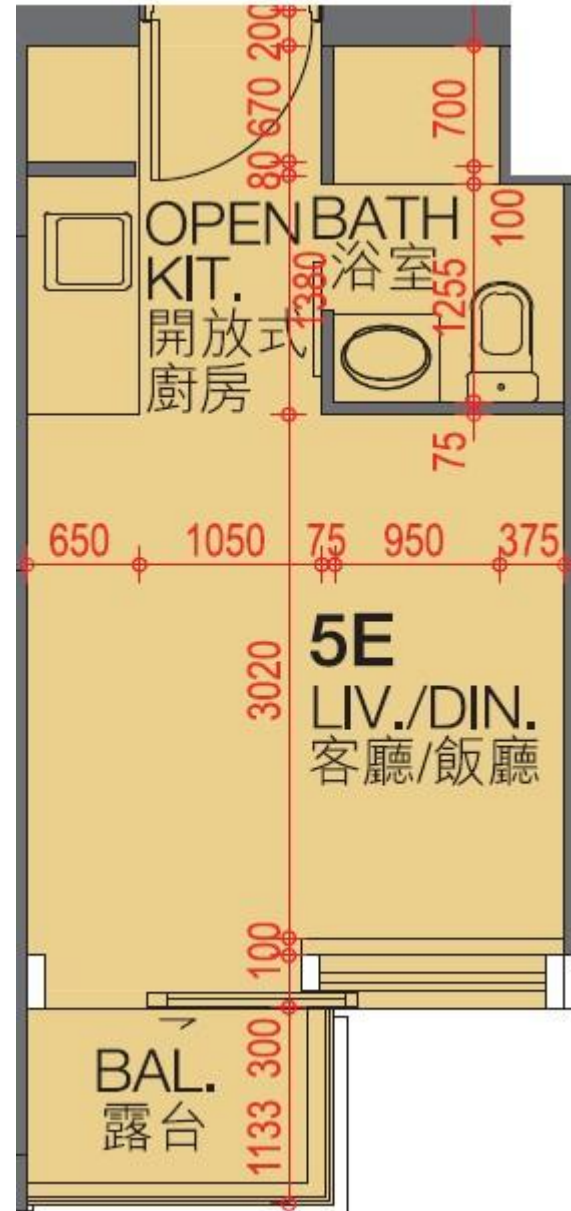

翰林峰 Novum West

5座6-10, 12, 15-23, 25-27樓E室-單位平面圖

實用面積: 224呎

露台: 22呎

工作平台: 0呎

*本單位平面圖只作參考及內部使用。