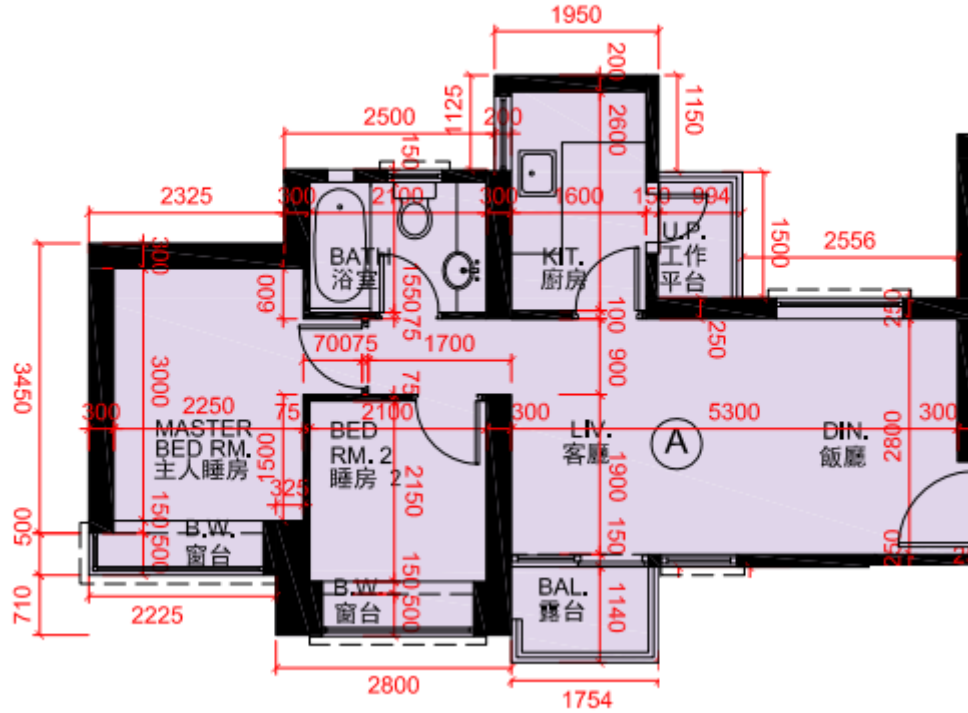

# 喜韻 Heya Star 第2座

8樓-12樓, 15樓-23樓, 25樓-33樓, 35樓

## A單位平面圖

實用面積:520呎

\*本單位平面圖只作參考及內部使用。