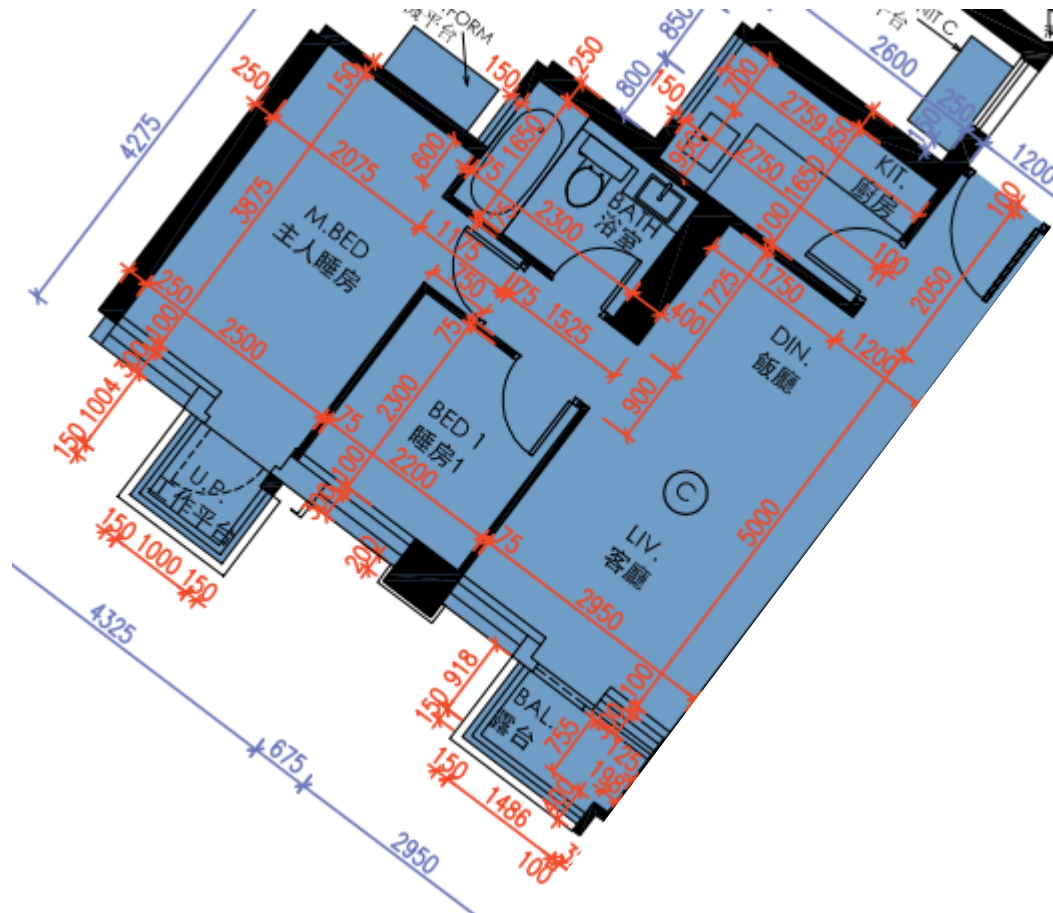

皓畋- 第10座 - 27樓

C單位平面圖

實用面積:

C: 584呎

*本單位平面圖只作參考及內部使用。