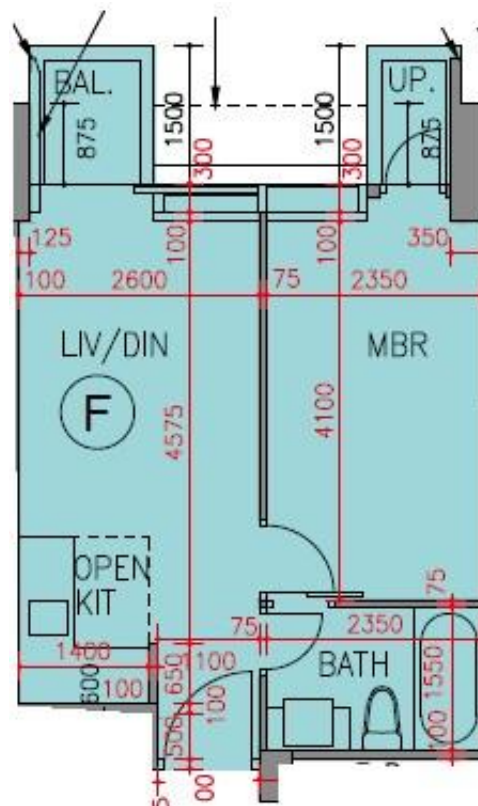

逸瓏海匯 Park Mediterranean 第2座

1-3,5-8樓F室-單位平面圖

實用面積:378呎

露台:22呎

*本單位平面圖只作參考及內部使用。