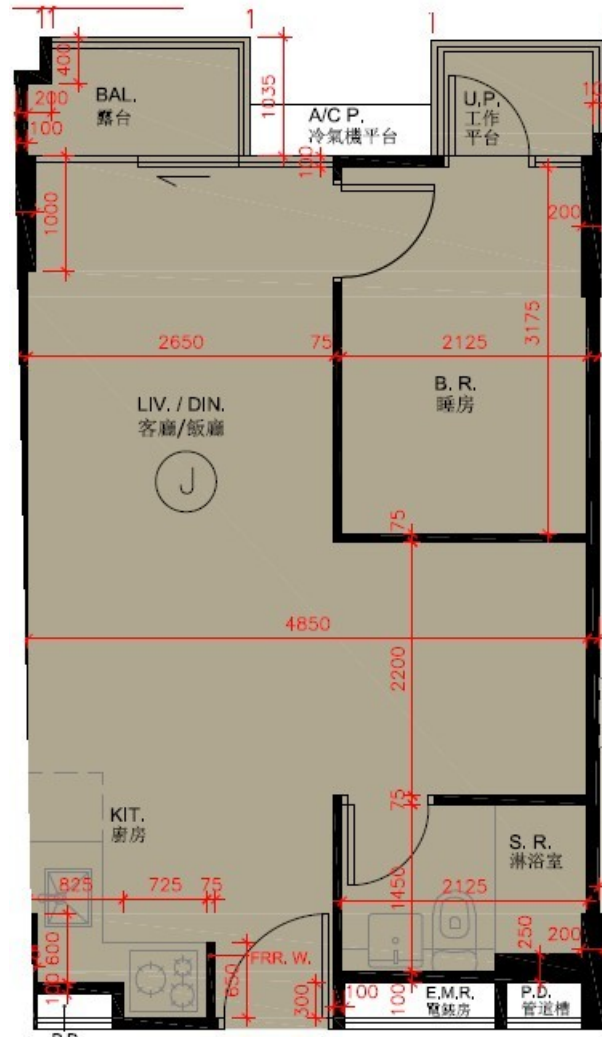

尚澄第3座

2樓J室

實用面積 : 432 呎

露台 : 22 呎

工作平台 : 16 呎

* 本單位平面圖只作參考及內部使用。